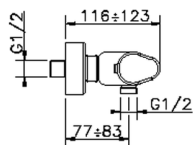

Ducha termostática H3_H3T01015

MODELO **H3T01015**

Ducha termostática, sin conjunto ducha, conexión para flexible 1/2" M

ACABADOS DISPONIBLES

-  **21** 21 Cromo
-  **2F** 2F Níquel Cepillado
-  **40** 40 Negro Mate