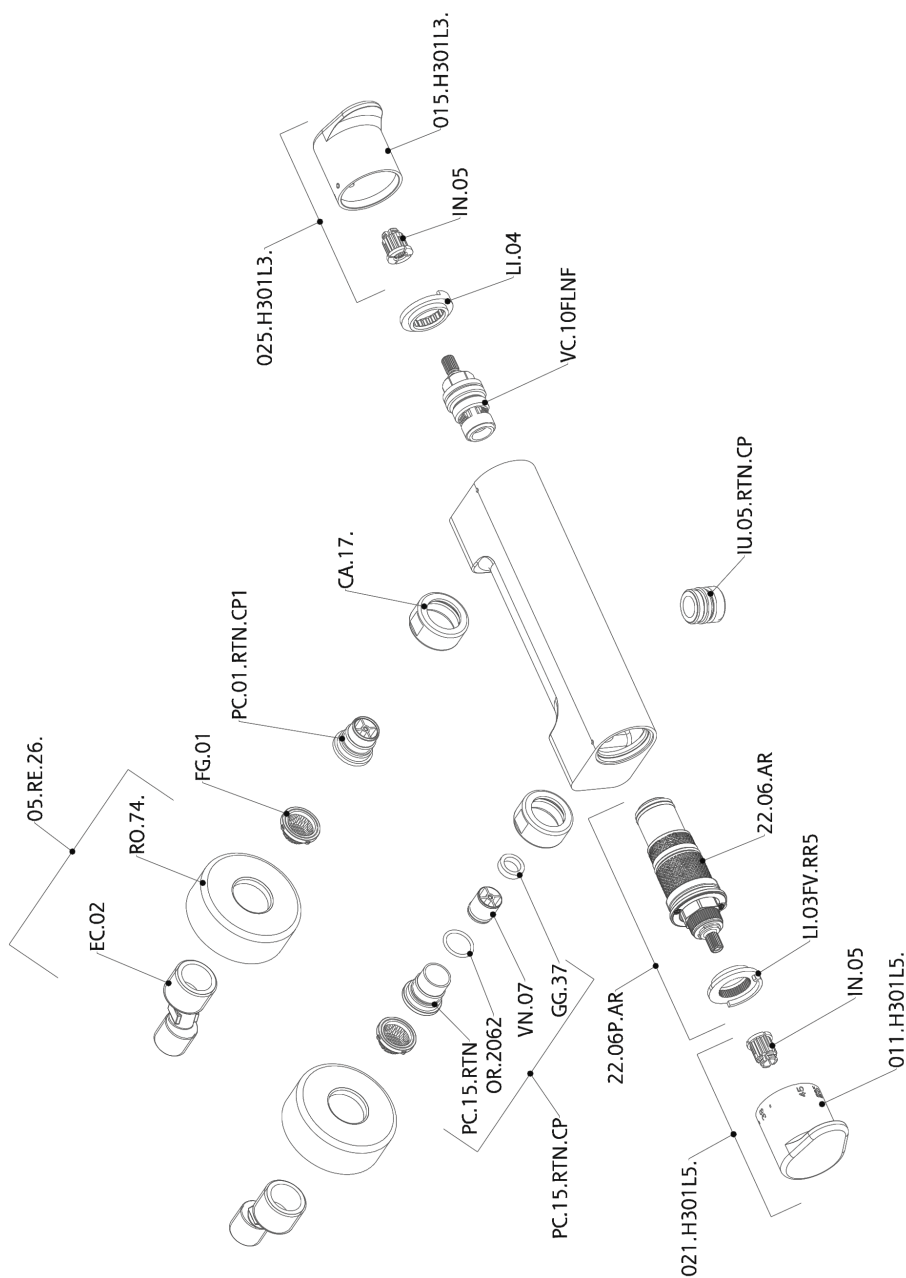

Ducha termostática H3_H3T01015

MODELO **H3T01015**

Ducha termostática, sin conjunto ducha, conexión para flexible 1/2" M

ACABADOS DISPONIBLES

-  **21** 21 Cromo
-  **2F** 2F Níquel Cepillado
-  **40** 40 Negro Mate

CARACTERÍSTICAS

Recambio Cartucho **22.04A.AR - ZZ97279004**

Cartucho Termostático Argo 2 (filtro lungo)

SafeTouch

El sistema Huber SafeTouch mantiene el cuerpo de la grifería frío al cuerpo durante el uso.

Termostático

El Termostático Huber es tu gestor personal del agua, ayudándote a manejar, controlar y ahorrar agua y energía.

Ducha termostática H3_H3T01015

H3T01015

<https://es.huberitalia.com/ducha-termostatica-h3-h3t01015>