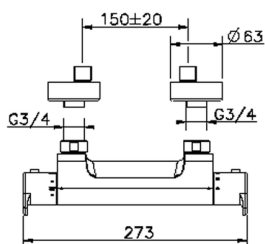

Ducha termostática H3_H3T01015

MODELO **H3T01015**

Ducha termostática, sin conjunto ducha, conexión para flexible 1/2" M

ACABADOS DISPONIBLES

-  **21** 21 Cromo
-  **2F** 2F Níquel Cepillado
-  **40** 40 Negro Mate

CARACTERÍSTICAS

Recambio Cartucho **22.04A.AR - ZZ97279004**

Cartucho Termostático Argo 2 (filtro lungo)

SafeTouch

El sistema Huber SafeTouch mantiene el cuerpo de la grifería frío al cuerpo durante el uso.