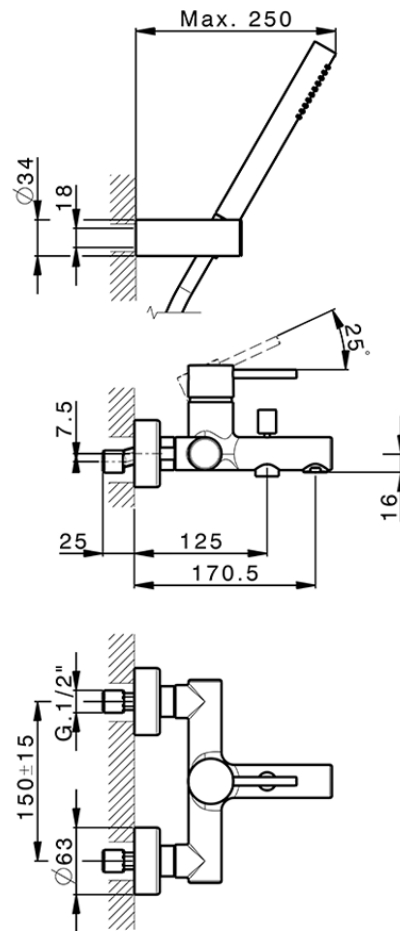

## Bañera monomando con duplex M32\_MT000121

MT000121

<https://es.huberitalia.com/banera-monomando-con-duplex-m32-mt000121>

2026-06-13