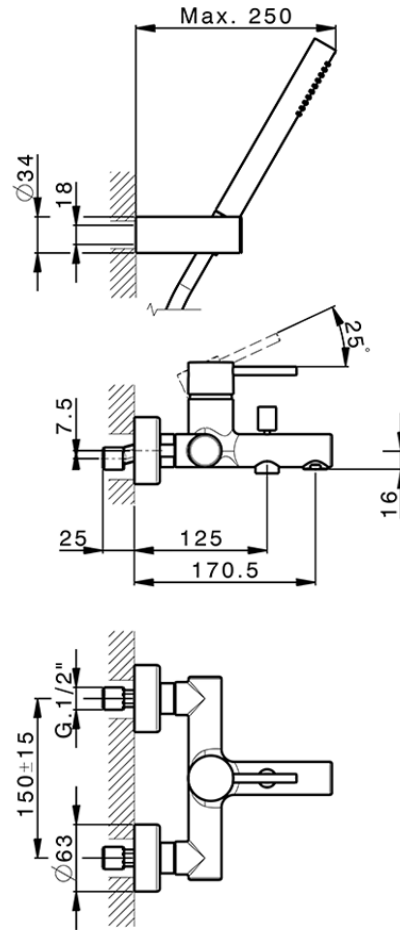

## Bañera monomando con duplex M32\_MT000121

MT000121

<https://es.huberitalia.com/banera-monomando-con-duplex-m32-mt000121>

2026-07-01