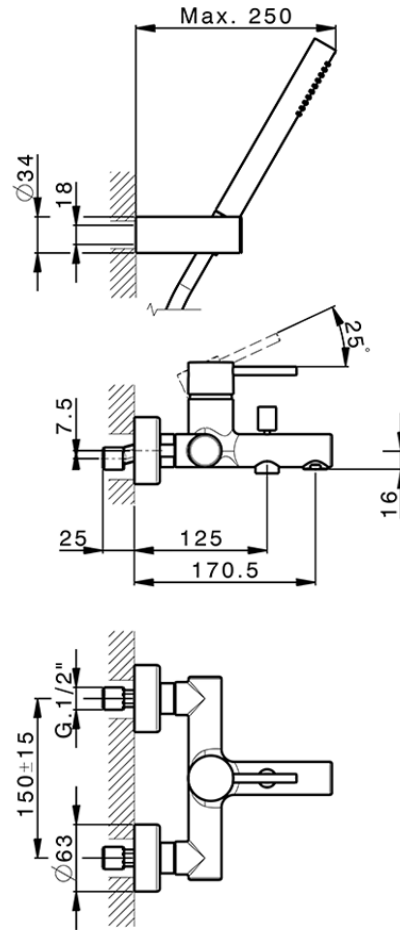

Bañera monomando con duplex M32\_MT000121

MT000121

<https://es.huberitalia.com/banera-monomando-con-duplex-m32-mt000121>

2026-06-10