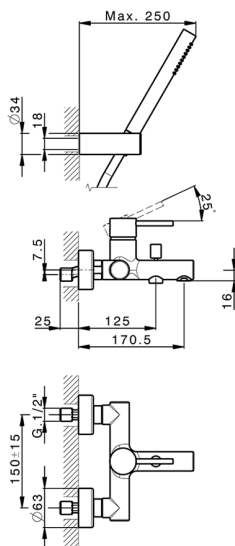

Bañera monomando con duplex M32_MT000121

MODELO **MT000121**

Bañera monomando con duplex, soporte duchita articulado mural, duchita una función Ø 23 mm de Latón, flexible lisse SUPREME 150 cm

ACABADOS DISPONIBLES

-  **21** 21 Cromo
-  **26** 26 Cobre Viejo
-  **2F** 2F Níquel Cepillado
-  **2W** 2W Oro Cepillado
-  **40** 40 Negro Mate
-  **4Q** 4Q Blanco Mate

CARACTERÍSTICAS

Recambio Cartucho **ZZ95435000**

Cartucho Monomando 35 mm

EcoStop

La función EcoStop limita el caudal del agua aproximadamente el 50% de la salida máxima con una leve resistencia en la maneta. Basta con empujar ligeramente más allá de la mitad del tope sólo cuando se requiera la salida máxima de agua. Esto permitirá ahorrar hasta un 50% de agua.