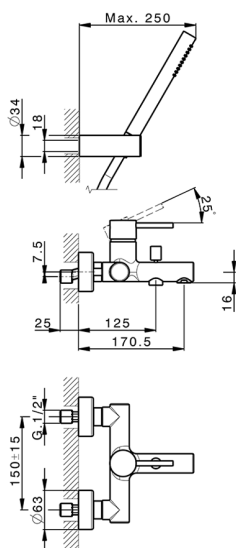

Bañera monomando con duplex M32_MT000121

MODELO **MT000121**

Bañera monomando con duplex, soporte duchita articulado mural, duchita una función Ø 23 mm de Latón, flexible lisse SUPREME 150 cm

ACABADOS DISPONIBLES

-  **21** 21 Cromo
-  **26** 26 Cobre Viejo
-  **2F** 2F Níquel Cepillado
-  **2W** 2W Oro Cepillado
-  **40** 40 Negro Mate
-  **4Q** 4Q Blanco Mate

CARACTERÍSTICAS

Recambio Cartucho **ZZ95435000**

Cartucho Monomando 35 mm

EcoStop

La función EcoStop limita el caudal del agua aproximadamente el 50% de la salida máxima con una leve resistencia en la maneta. Basta con empujar ligeramente más allá de la mitad del tope sólo cuando se requiera la salida máxima de agua. Esto permitirá ahorrar hasta un 50% de agua.