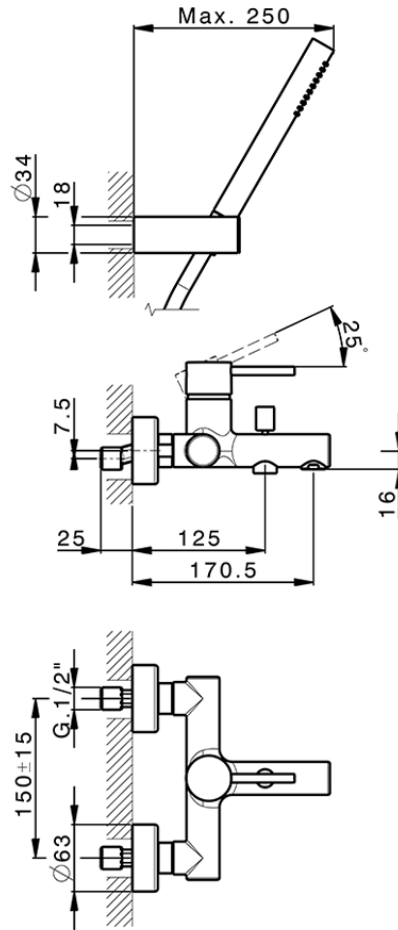

Bañera monomando con duplex M32_MT000121

MT000121

<https://es.huberitalia.com/banera-monomando-con-duplex-m32-mt000121>

2026-05-20