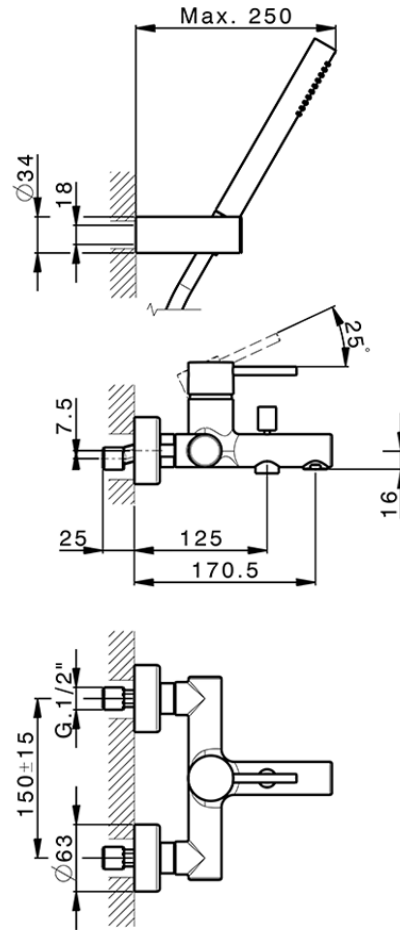

## Bañera monomando con duplex M32\_MT000121

MT000121

<https://es.huberitalia.com/banera-monomando-con-duplex-m32-mt000121>

2026-04-29