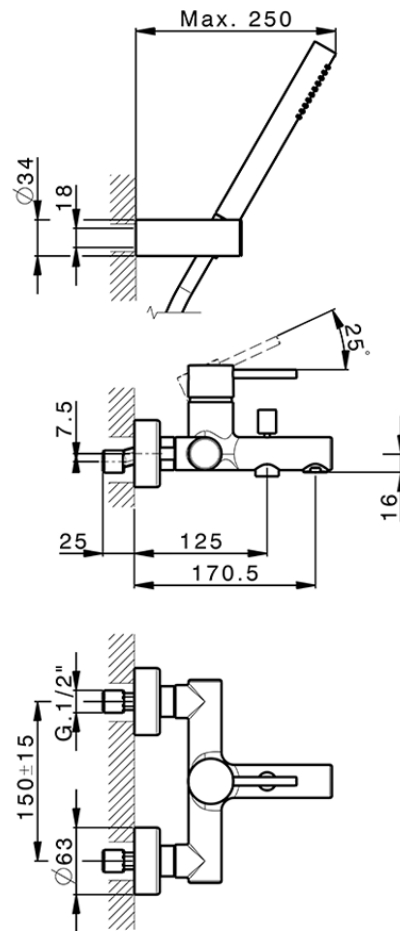

Bañera monomando con duplex M32_MT000121

MT000121

<https://es.huberitalia.com/banera-monomando-con-duplex-m32-mt000121>

2026-06-15