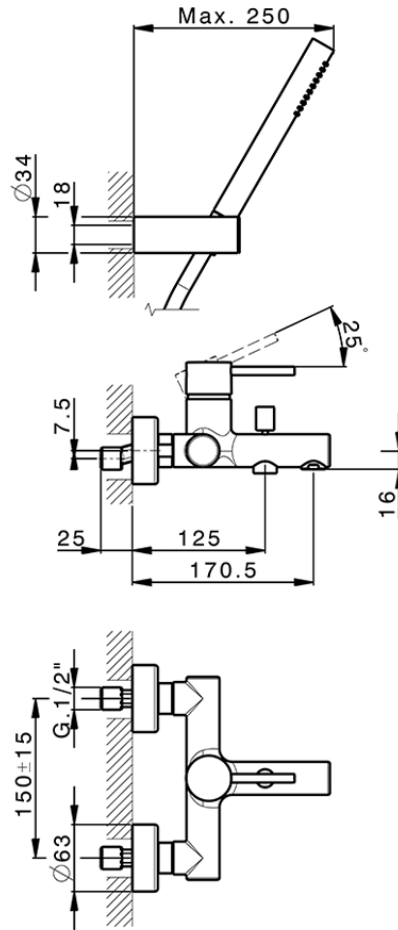

Bañera monomando con duplex M32\_MT000121

MT000121

<https://es.huberitalia.com/banera-monomando-con-duplex-m32-mt000121>

2026-04-30