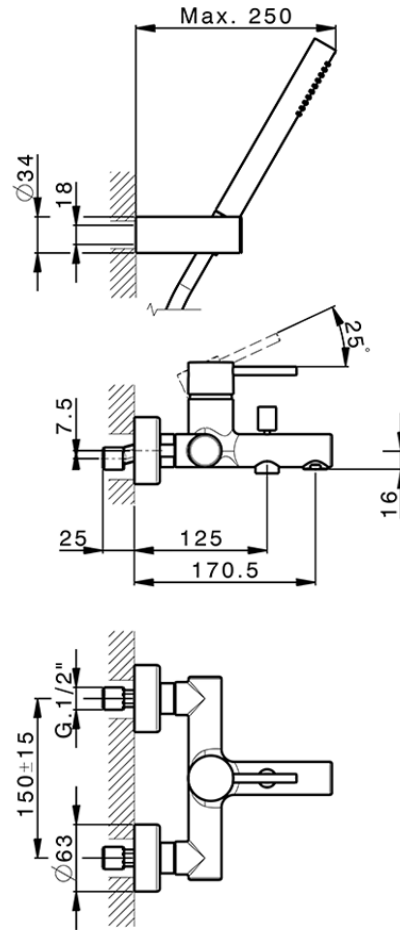

Bañera monomando con duplex M32\_MT000121

MT000121

<https://es.huberitalia.com/banera-monomando-con-duplex-m32-mt000121>

2026-05-20