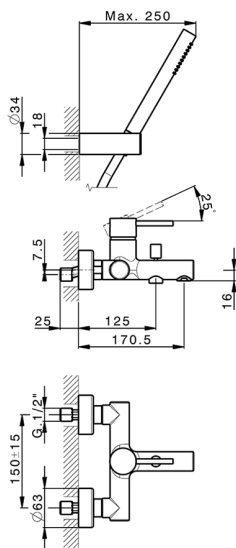

Bañera monomando con duplex M32_MT000121

MODELO **MT000121**

Bañera monomando con duplex, soporte duchita articulado mural, duchita una función Ø 23 mm de Latón, flexible lisse SUPREME 150 cm

ACABADOS DISPONIBLES

-  **21** 21 Cromo
-  **26** 26 Cobre Viejo
-  **2F** 2F Níquel Cepillado
-  **2W** 2W Oro Cepillado
-  **40** 40 Negro Mate
-  **4Q** 4Q Blanco Mate

CARACTERÍSTICAS

Recambio Cartucho **ZZ95435000**

Cartucho Monomando 35 mm

EcoStop

La función EcoStop limita el caudal del agua aproximadamente el 50% de la salida máxima con una leve resistencia en la maneta. Basta con empujar ligeramente más allá de la mitad del tope sólo cuando se requiera la salida máxima de agua. Esto permitirá ahorrar hasta un 50% de agua.