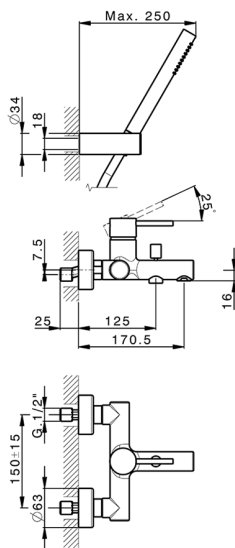

## Bañera monomando con duplex M32\_MT000121

MODELO **MT000121**

Bañera monomando con duplex, soporte duchita articulado mural, duchita una función Ø 23 mm de Latón, flexible lisse SUPREME 150 cm

### CARACTERÍSTICAS

Recambio Cartucho **ZZ95435000**

**Cartucho Monomando 35 mm**

### EcoStop

La función EcoStop limita el caudal del agua aproximadamente el 50% de la salida máxima con una leve resistencia en la maneta. Basta con empujar ligeramente más allá de la mitad del tope sólo cuando se requiera la salida máxima de agua. Esto permitirá ahorrar hasta un 50% de agua.