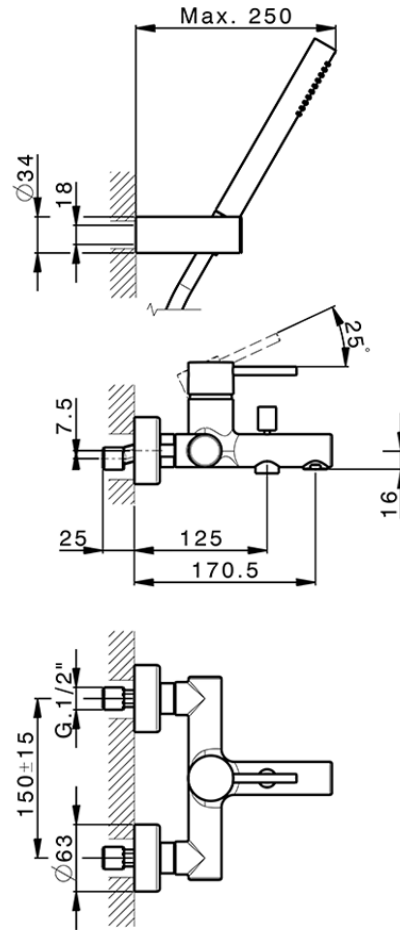

Bañera monomando con duplex M32_MT000121

MT000121

<https://es.huberitalia.com/banera-monomando-con-duplex-m32-mt000121>

2026-06-10