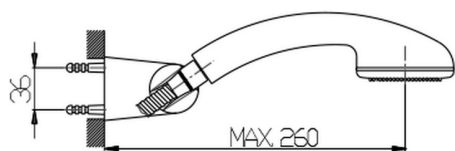

## Conjunto ducha duplex SHOWER\_SS018020

MODELO **SS018020**

Conjunto ducha duplex, soporte duchita articulado mural, duchita una función de ABS, flexible de Latón 150 cm

ACABADOS DISPONIBLES

CARACTERÍSTICAS