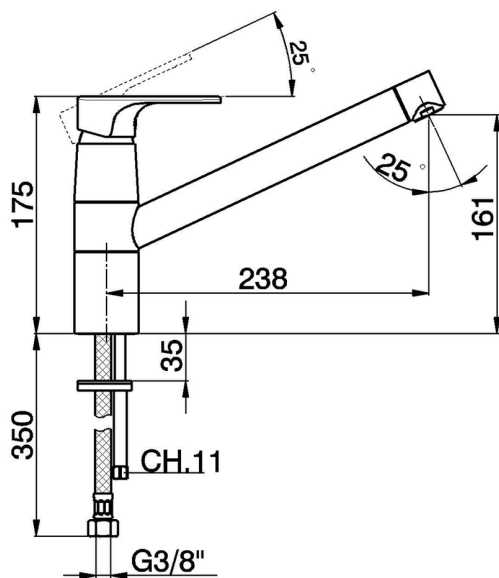

Fregadero monomando EnergySave KITCHEN_AH002585

MODELO **AH002585**

Fregadero monomando EnergySave, caño giratorio, latiguillos acero G.3/8"

ACABADOS DISPONIBLES

-  **21** 21 Cromo
-  **2F** 2F Níquel Cepillado
-  **40** 40 Negro Mate

CARACTERÍSTICAS

Recambio Cartucho **ZZ96373000**

Cartucho Monomando 35 mm

EcoStop

La función EcoStop limita el caudal del agua aproximadamente el 50% de la salida máxima con una leve resistencia en la maneta. Basta con empujar ligeramente más allá de la mitad del tope sólo cuando se requiera la salida máxima de agua. Esto permitirá ahorrar hasta un 50% de agua.