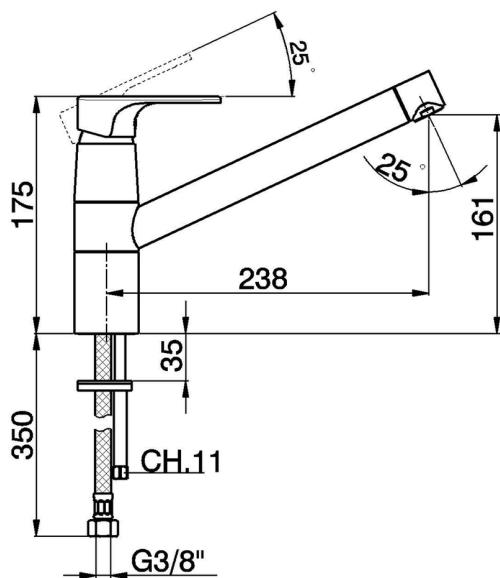

Fregadero monomando EnergySave KITCHEN_AH002585

MODELO **AH002585**

Fregadero monomando EnergySave, caño giratorio, latiguillos acero G.3/8"

ACABADOS DISPONIBLES

-  **21** 21 Cromo
-  **2F** 2F Níquel Cepillado
-  **40** 40 Negro Mate

CARACTERÍSTICAS

Recambio Cartucho **ZZ96373000**

Cartucho Monomando 35 mm

EcoStop

La función EcoStop limita el caudal del agua aproximadamente el 50% de la salida máxima con una leve resistencia en la maneta. Basta con empujar ligeramente más allá de la mitad del tope sólo cuando se requiera la salida máxima de agua. Esto permitirá ahorrar hasta un 50% de agua.