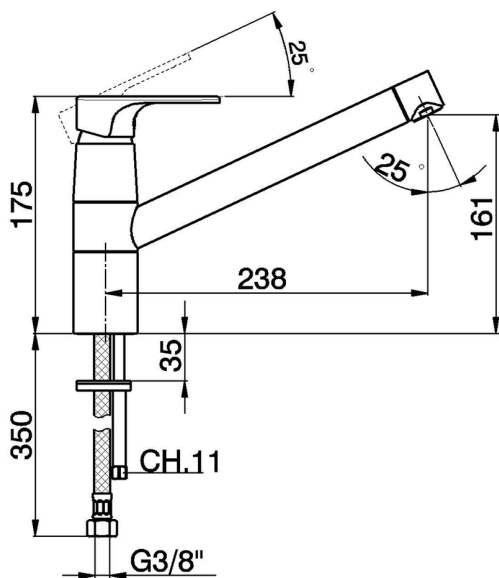

Fregadero monomando EnergySave KITCHEN_AH002585

MODELO **AH002585**

Fregadero monomando EnergySave, caño giratorio, latiguillos acero G.3/8"

ACABADOS DISPONIBLES

-  **21** 21 Cromo
-  **2F** 2F Níquel Cepillado
-  **40** 40 Negro Mate

CARACTERÍSTICAS

Recambio Cartucho **ZZ96373000**

Cartucho Monomando 35 mm

EcoStop

La función EcoStop limita el caudal del agua aproximadamente el 50% de la salida máxima con una leve resistencia en la maneta. Basta con empujar ligeramente más allá de la mitad del tope sólo cuando se requiera la salida máxima de agua. Esto permitirá ahorrar hasta un 50% de agua.