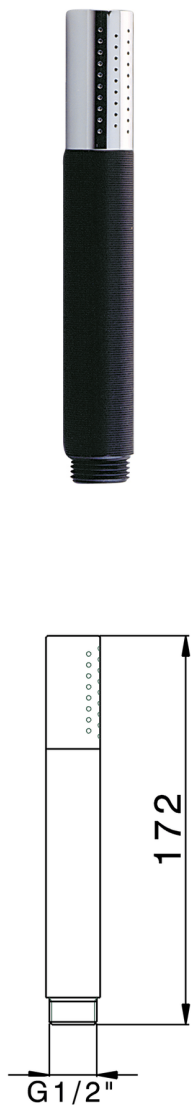

Duchita Minimalista de Latón SHOWER_SS014090

MODELO **SS014090**

Duchita, una función minimal Ø 24 mm de Latón

ACABADOS DISPONIBLES

- **21** 21 Cromo
- **2F** 2F Níquel Cepillado
- **2P** 2P Oro rosa
- **2Q** 2Q Black Titanium
- **40** 40 Negro Mate
- **4Q** 4Q Blanco Mate

CARACTERÍSTICAS

2025-01-30