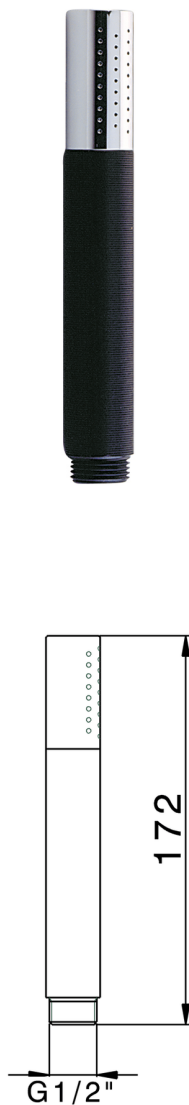

Duchita Minimalista de Latón SHOWER_SS014090

MODELO **SS014090**

Duchita, una función minimal Ø 24 mm de Latón

ACABADOS DISPONIBLES

- **21** 21 Cromo
- **2F** 2F Níquel Cepillado
- **2P** 2P Oro rosa
- **2Q** 2Q Black Titanium
- **40** 40 Negro Mate
- **4Q** 4Q Blanco Mate

CARACTERÍSTICAS

2025-01-30