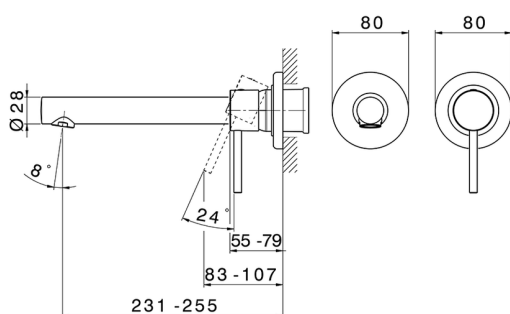

Parte externa monomando lavabo de pared TRATTO EVO_TV005512

MODELO **TV005512**

Parte externa monomando lavabo de pared, sin parte empotrada, caño L.250 mm, para art. Easy-Box ZB002450 y art. ZB025510

ACABADOS DISPONIBLES

CARACTERÍSTICAS

Instalación	Empotrado
Empotrado 1	ZB002450

Parte empotrada monomando lavabo de pared Easy-Box EMPOTRADO_ZB002450

MODELO **ZB002450**

Parte empotrada monomando lavabo de pared Easy-Box, con caja de protección, sin parte externa

ACABADOS DISPONIBLES

CARACTERÍSTICAS

Empotrado **1**
 Recambio Cartucho **ZZ95409000**
Cartucho Monomando 35 mm

Piastra/Plate/Plaque/Platte/Placa

2-3mm: XX 56-76

10mm: XX 48-68

EcoStop

La función EcoStop limita el caudal del agua aproximadamente el 50% de la salida máxima con una leve resistencia en la maneta. Basta con empujar ligeramente más allá de la mitad del tope sólo cuando se requiera la salida máxima de agua. Esto permitirá ahorrar hasta un 50% de agua.