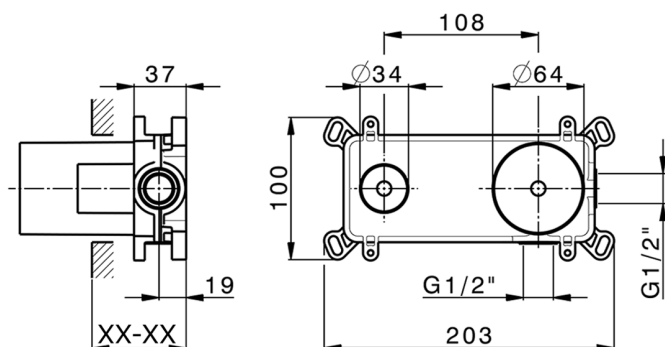

Parte externa monomando lavabo de pared TRATTO EVO_TV005512

MODELO **TV005512**

Parte externa monomando lavabo de pared, sin parte empotrada, caño L.250 mm, para art. Easy-Box ZB002450 y art. ZB025510

ACABADOS DISPONIBLES

CARACTERÍSTICAS

Instalación	Empotrado
Empotrado 1	ZB002450

Parte empotrada monomando lavabo de pared Easy-Box EMPOTRADO_ZB002450

MODELO **ZB002450**

Parte empotrada monomando lavabo de pared Easy-Box, con caja de protección, sin parte externa

ACABADOS DISPONIBLES

CARACTERÍSTICAS

Empotrado **1**
 Recambio Cartucho **ZZ95409000**
Cartucho Monomando 35 mm

Piastra/Plate/Plaque/Platte/Placa

2-3mm: XX 56-76

10mm: XX 48-68

EcoStop

La función EcoStop limita el caudal del agua aproximadamente el 50% de la salida máxima con una leve resistencia en la maneta. Basta con empujar ligeramente más allá de la mitad del tope sólo cuando se requiera la salida máxima de agua. Esto permitirá ahorrar hasta un 50% de agua.