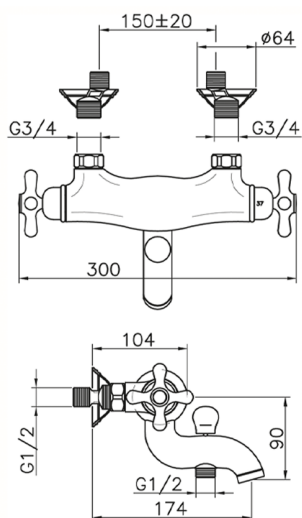

Bañera termostática CROISSETTE_CST27010

MODELO **CST27010**

Bañera termostática, sin conjunto ducha, conexión para flexible 1/2" M

ACABADOS DISPONIBLES

-  **21** 21 Cromo
-  **27** 27 Bronce Viejo
-  **2G** 2G Oro Viejo
-  **2W** 2W Oro Cepillado

CARACTERÍSTICAS

Recambio Cartucho **24.04A.PP**

Cartucho Termostático Plus P 8X20

Termostático

El Termostático Huber es tu gestor personal del agua, ayudándote a manejar, controlar y ahorrar agua y energía.