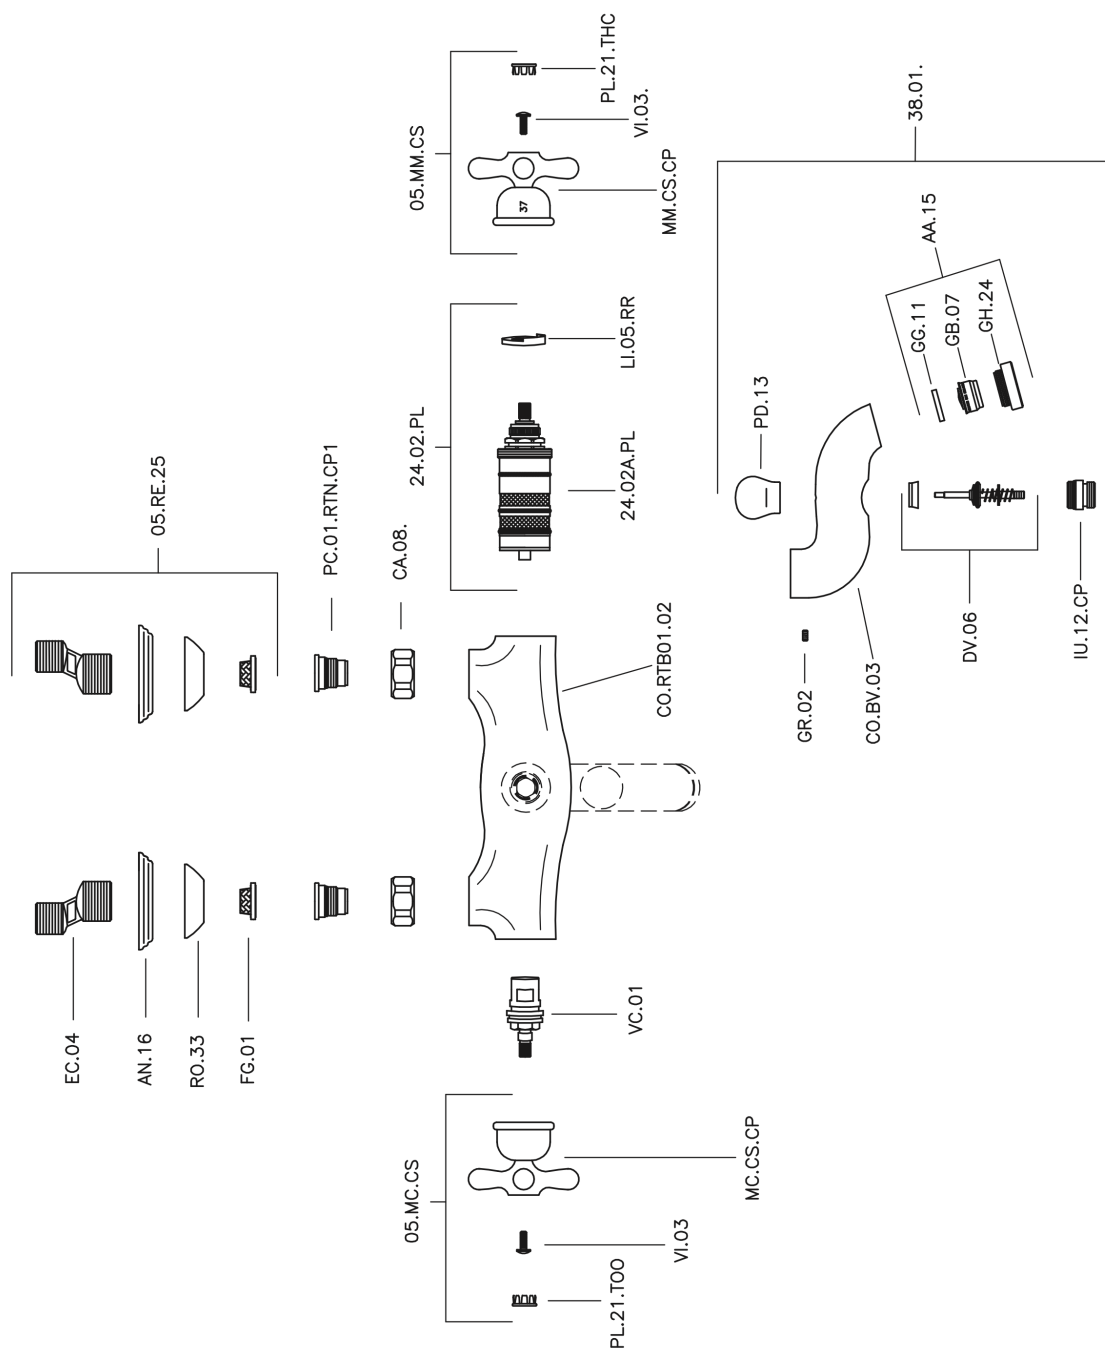

Bañera termostática CROISSETTE_CST27010

MODELO **CST27010**

Bañera termostática, sin conjunto ducha, conexión para flexible 1/2" M

ACABADOS DISPONIBLES

-  **21** 21 Cromo
-  **27** 27 Bronce Viejo
-  **2G** 2G Oro Viejo
-  **2W** 2W Oro Cepillado

CARACTERÍSTICAS

Recambio Cartucho **24.04A.PP**

Cartucho Termostático Plus P 8X20

Termostático

El Termostático Huber es tu gestor personal del agua, ayudándote a manejar, controlar y ahorrar agua y energía.

Bañera termostática CROISSETTE_CST27010

CST27010

<https://es.huberitalia.com/banera-termostatica-croisette-cst27010>

2024-12-22