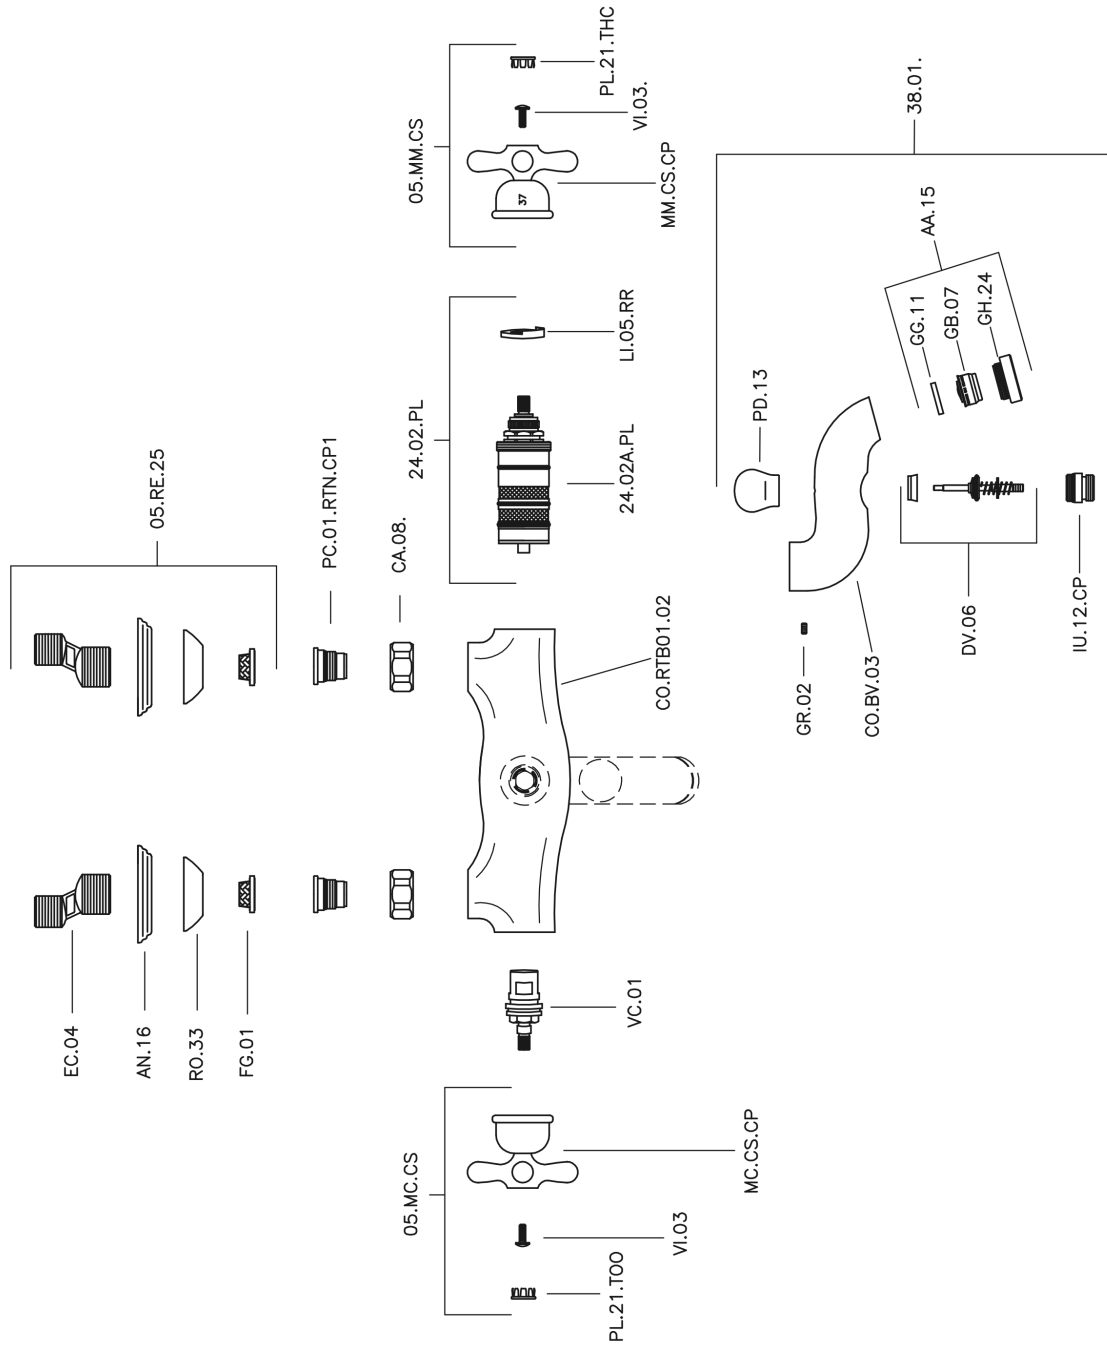

Bañera termostática CROISSETTE_CST27010

MODELO **CST27010**

Bañera termostática, sin conjunto ducha, conexión para flexible 1/2" M

ACABADOS DISPONIBLES

-  **21** 21 Cromo
-  **27** 27 Bronce Viejo
-  **2G** 2G Oro Viejo
-  **2W** 2W Oro Cepillado

CARACTERÍSTICAS

Recambio Cartucho **24.04A.PP**

Cartucho Termostático Plus P 8X20

Termostático

El Termostático Huber es tu gestor personal del agua, ayudándote a manejar, controlar y ahorrar agua y energía.

Bañera termostática CROISSETTE_CST27010

CST27010

<https://es.huberitalia.com/banera-termostatica-croisette-cst27010>

2024-12-22