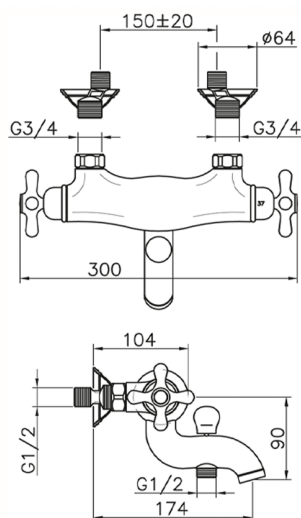

Bañera termostática CROISSETTE_CST27010

MODELO **CST27010**

Bañera termostática, sin conjunto ducha, conexión para flexible 1/2" M

ACABADOS DISPONIBLES

-  **21** 21 Cromo
-  **27** 27 Bronce Viejo
-  **2G** 2G Oro Viejo
-  **2W** 2W Oro Cepillado

CARACTERÍSTICAS

Recambio Cartucho **24.04A.PP**

Cartucho Termostático Plus P 8X20

Termostático

El Termostático Huber es tu gestor personal del agua, ayudándote a manejar, controlar y ahorrar agua y energía.