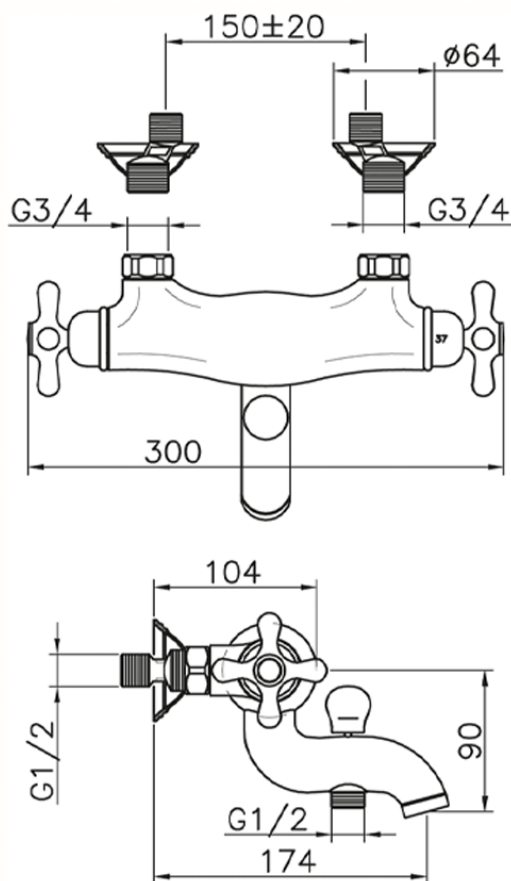

Bañera termostática CROISSETTE\_CST27010

CST27010

<https://es.huberitalia.com/banera-termostatica-croisette-cst27010>

2024-12-22