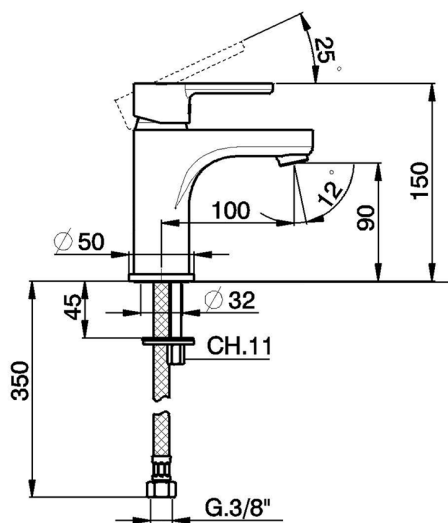

Lavabo monomando large H2_H2000500

MODELO **H2000500**

Lavabo monomando large, sin desagüe automático, latiguillos acero G.3/8"

ACABADOS DISPONIBLES

21 21 Cromo

CARACTERÍSTICAS

Recambio Cartucho **ZZ95435000**

Cartucho Monomando 35 mm

DeviaStop

La tecnología Huber DeviaStop le permite ajustar el caudal de agua y dirigirla hacia la salida elegida (rociador superior, ducha de mano, etc.).

2026-06-15