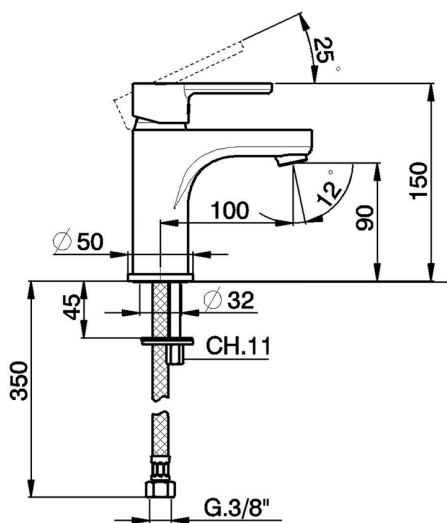

Lavabo monomando large H2_H2000500

MODELO **H2000500**

Lavabo monomando large, sin desagüe automático, latiguillos acero G.3/8"

ACABADOS DISPONIBLES

21 21 Cromo

CARACTERÍSTICAS

Recambio Cartucho **ZZ95435000**

Cartucho Monomando 35 mm

DeviaStop

La tecnología Huber DeviaStop le permite ajustar el caudal de agua y dirigirla hacia la salida elegida (rociador superior, ducha de mano, etc.).

2026-06-10