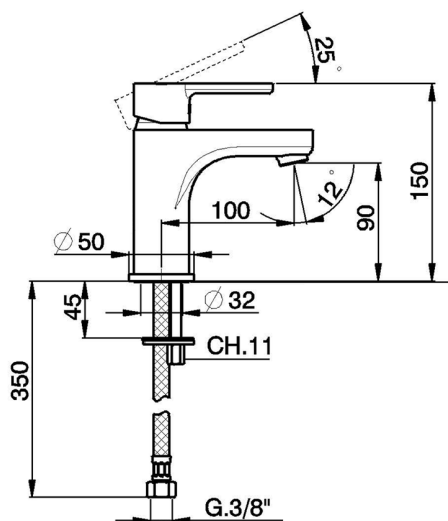

Lavabo monomando large H2_H2000500

MODELO **H2000500**

Lavabo monomando large, sin desagüe automático, latiguillos acero G.3/8"

ACABADOS DISPONIBLES

21 21 Cromo

CARACTERÍSTICAS

Recambio Cartucho **ZZ95435000**

Cartucho Monomando 35 mm

DeviaStop

La tecnología Huber DeviaStop le permite ajustar el caudal de agua y dirigirla hacia la salida elegida (rociador superior, ducha de mano, etc.).

2026-04-30