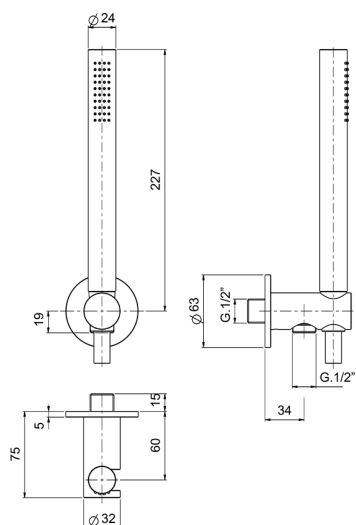

Conjunto ducha duplex Lynox LYNOX_SS018300

MODELO **SS018300**

Conjunto ducha duplex, soporte duchita mural con toma de agua, duchita una función minimalista Ø 22 mm de INOX, flexible inox 150 cm, Inox AISI 316L

ACABADOS DISPONIBLES

D1 D1 Inox Cepillado

CARACTERÍSTICAS

2025-01-31