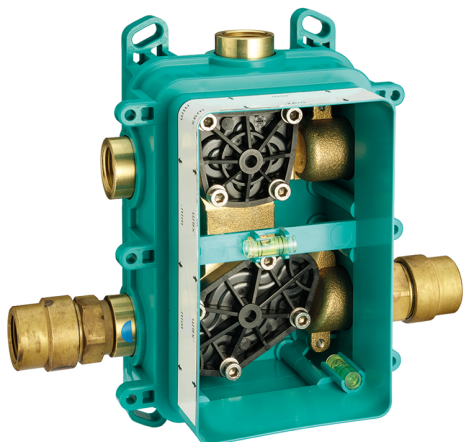

One-Box Universal para empotrado ONE BOX_ZB00B031

MODELO **ZB00B031**

One-Box Universal para empotrado, para termostático o monomando 1 o 2 o 3 salidas, sin parte externa, con silenciadores, con junta para sellado

ACABADOS DISPONIBLES

CARACTERÍSTICAS

Empotrado	1
Instalación	Empotrado

Termostático

El Termostático Huber es tu gestor personal del agua, ayudándote a manejar, controlar y ahorrar agua y energía.

One-Box Universal para empotrado ONE BOX_ZB00B031