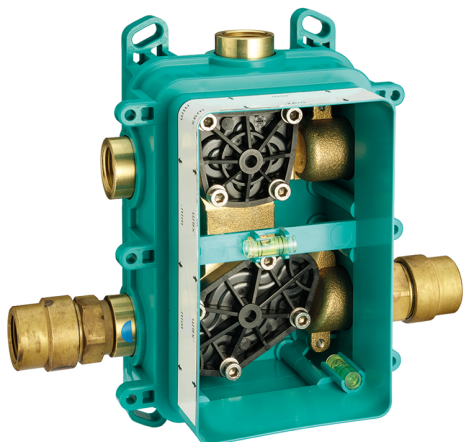

One-Box Universal para empotrado ONE BOX_ZB00B031

MODELO **ZB00B031**

One-Box Universal para empotrado, para termostático o monomando 1 o 2 o 3 salidas, sin parte externa, con silenciadores, con junta para sellado

ACABADOS DISPONIBLES

04 04 Sin Acabado

CARACTERÍSTICAS

Empotrado	1
Instalación	Empotrado

Termostático

El Termostático Huber es tu gestor personal del agua, ayudándote a manejar, controlar y ahorrar agua y energía.