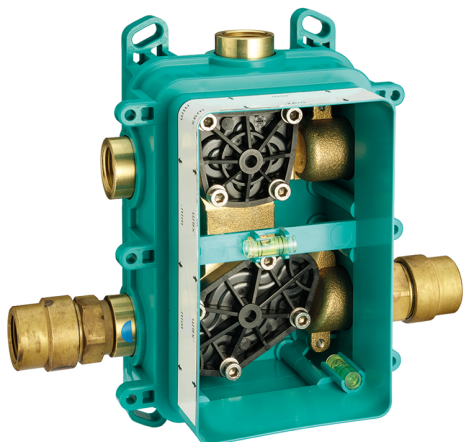

## One-Box Universal para empotrado ONE BOX\_ZB00B031

MODELO **ZB00B031**

One-Box Universal para empotrado, para termostático o monomando 1 o 2 o 3 salidas, sin parte externa, con silenciadores, con junta para sellado

ACABADOS DISPONIBLES

CARACTERÍSTICAS

Empotrado	<b>1</b>
Instalación	<b>Empotrado</b>

### Termostático

El Termostático Huber es tu gestor personal del agua, ayudándote a manejar, controlar y ahorrar agua y energía.