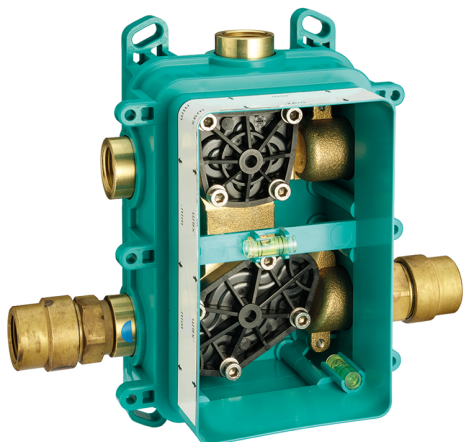

One-Box Universal para empotrado ONE BOX_ZB00B031

MODELO **ZB00B031**

One-Box Universal para empotrado, para termostático o monomando 1 o 2 o 3 salidas, sin parte externa, con silenciadores, con junta para sellado

ACABADOS DISPONIBLES

CARACTERÍSTICAS

| | |
|-------------|------------------|
| Empotrado | 1 |
| Instalación | Empotrado |

Termostático

El Termostático Huber es tu gestor personal del agua, ayudándote a manejar, controlar y ahorrar agua y energía.