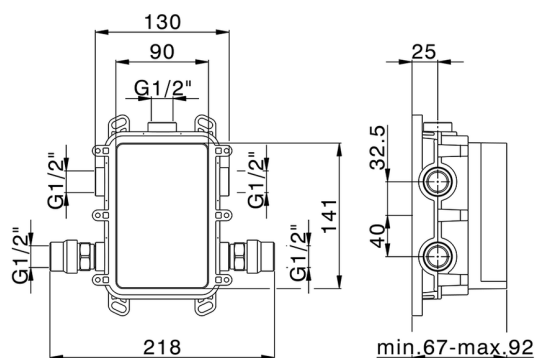

One-Box Universal para empotrado ONE BOX_ZB00B031

MODELO **ZB00B031**

One-Box Universal para empotrado, para termostático o monomando 1 o 2 o 3 salidas, sin parte externa, con silenciadores, con junta para sellado

ACABADOS DISPONIBLES

CARACTERÍSTICAS

Empotrado	1
Instalación	Empotrado

Termostático

El Termostático Huber es tu gestor personal del agua, ayudándote a manejar, controlar y ahorrar agua y energía.

One-Box Universal para empotrado ONE BOX_ZB00B031