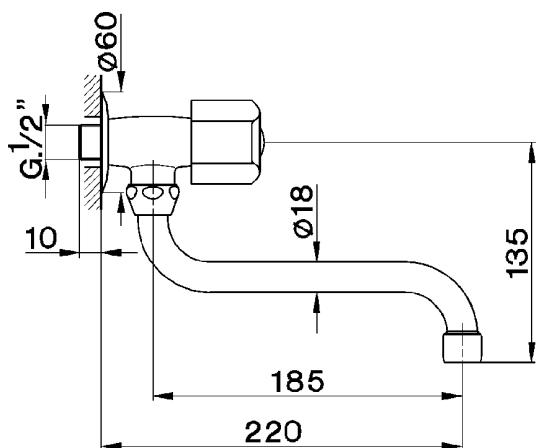

Grifo de un sólo agua de pared EVA_EV001420

MODELO **EV001420**

Grifo de un sólo agua de pared, sin desagüe automático

ACABADOS DISPONIBLES

CARACTERÍSTICAS

2026-06-15