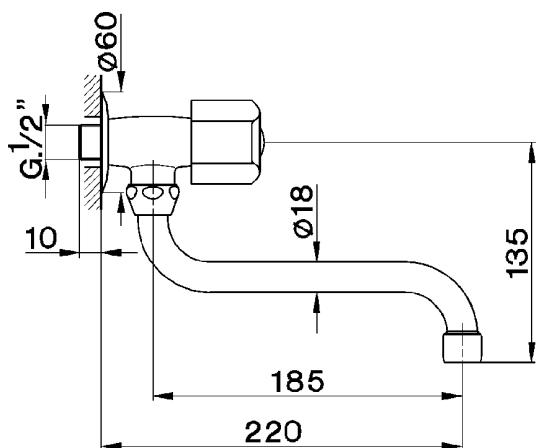

Grifo de un sólo agua de pared EVA_EV001420

MODELO **EV001420**

Grifo de un sólo agua de pared, sin desagüe automático

ACABADOS DISPONIBLES

CARACTERÍSTICAS

2026-04-10