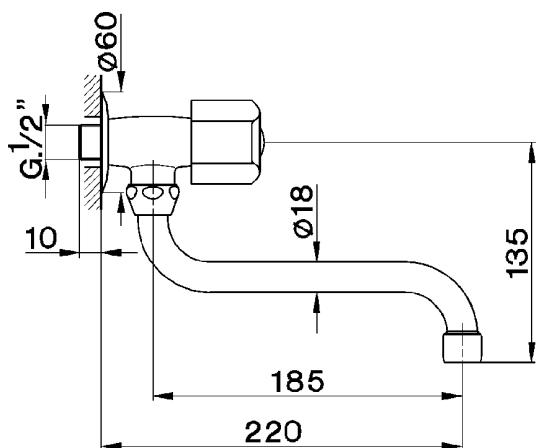

Grifo de un sólo agua de pared EVA_EV001420

MODELO **EV001420**

Grifo de un sólo agua de pared, sin desagüe automático

ACABADOS DISPONIBLES

CARACTERÍSTICAS

2026-05-20