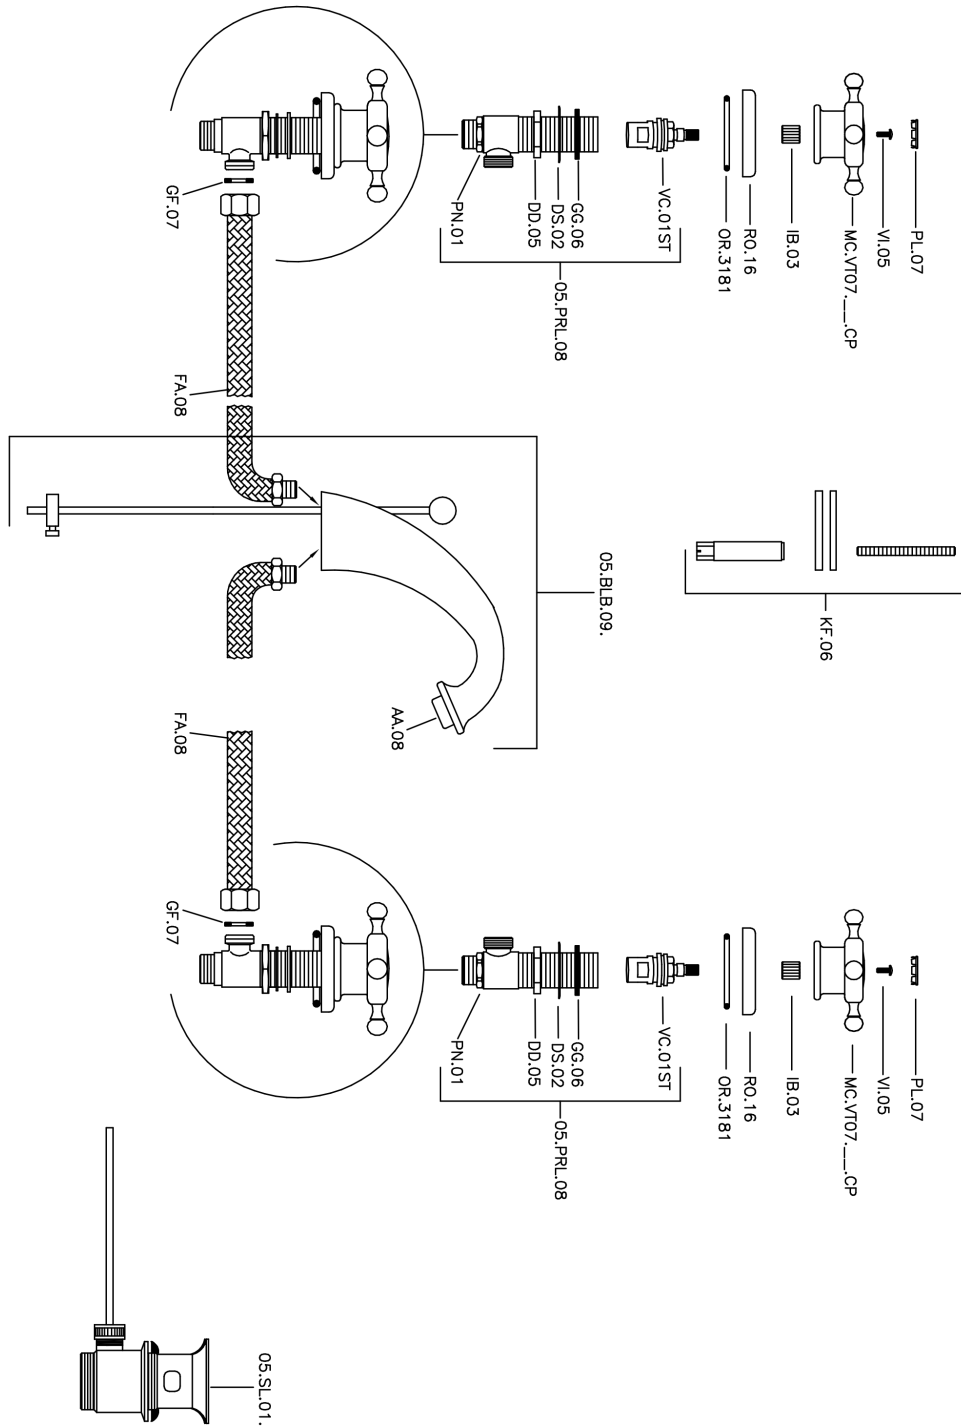

Lavabo 3 agujeros VICTORIAN_VT001010

MODELO **VT001010**

Lavabo 3 agujeros, con desagüe automático 1"1/4

ACABADOS DISPONIBLES

-  **21** 21 Cromo
-  **27** 27 Bronce Viejo
-  **2A** 2A Niquel Satinado Cepillado
-  **2G** 2G Oro Viejo
-  **2W** 2W Oro Cepillado

CARACTERÍSTICAS

Lavabo 3 agujeros VICTORIAN_VT001010

VT001010

<https://es.huberitalia.com/lavabo-3-agujeros-victorian-vt001010>

2026-04-30