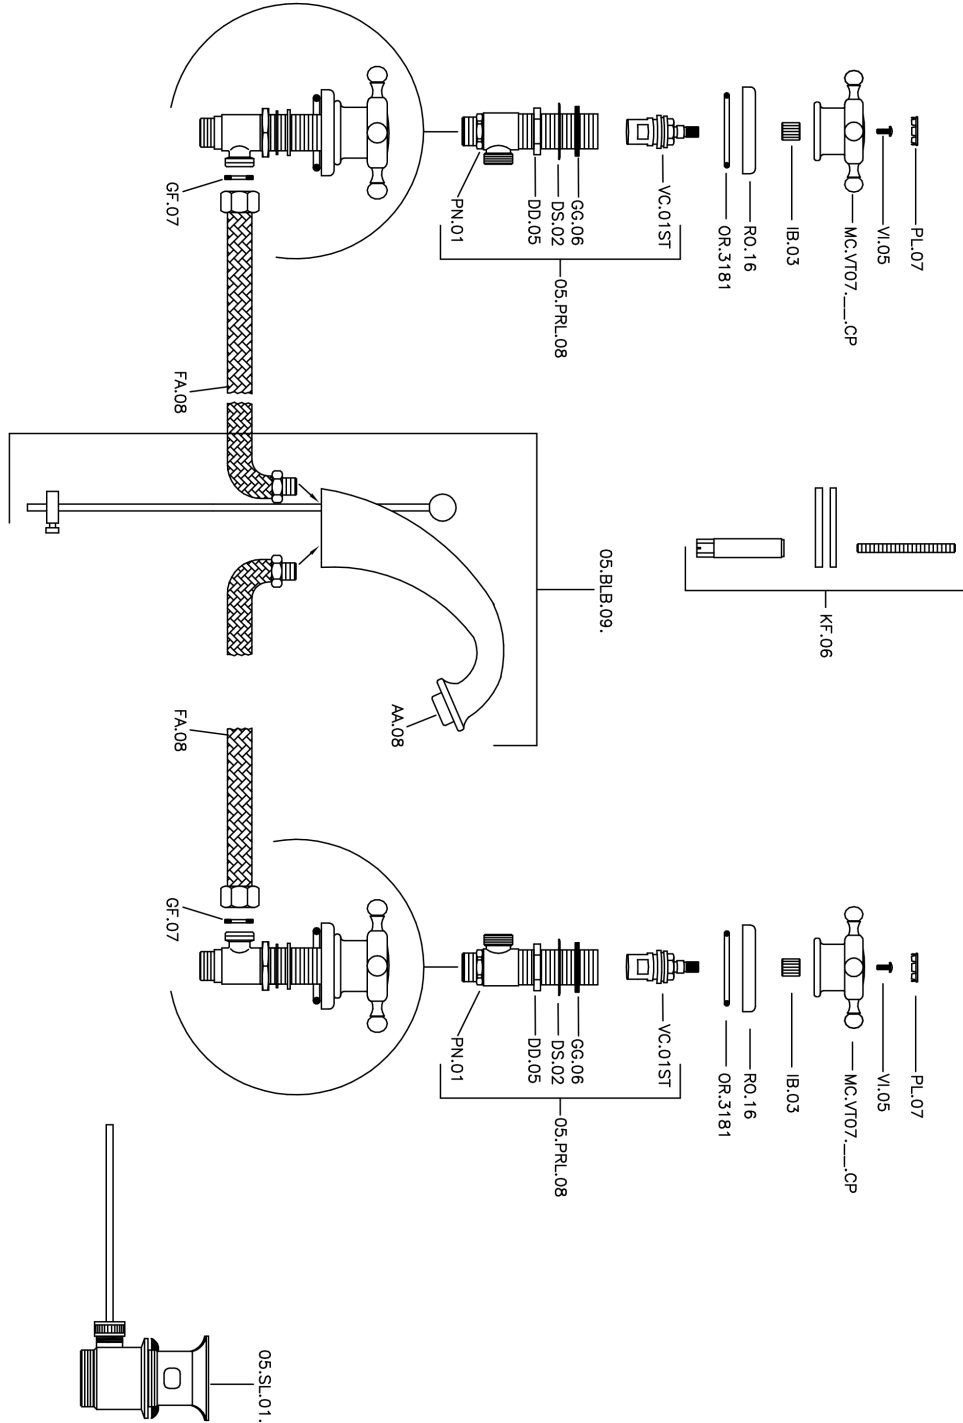

Lavabo 3 agujeros VICTORIAN_VT001010

MODELO **VT001010**

Lavabo 3 agujeros, con desagüe automático 1"1/4

ACABADOS DISPONIBLES

-  **21** 21 Cromo
-  **27** 27 Bronce Viejo
-  **2A** 2A Niquel Satinado Cepillado
-  **2G** 2G Oro Viejo
-  **2W** 2W Oro Cepillado

CARACTERÍSTICAS

Lavabo 3 agujeros VICTORIAN_VT001010

VT001010

<https://es.huberitalia.com/lavabo-3-agujeros-victorian-vt001010>

2026-06-13