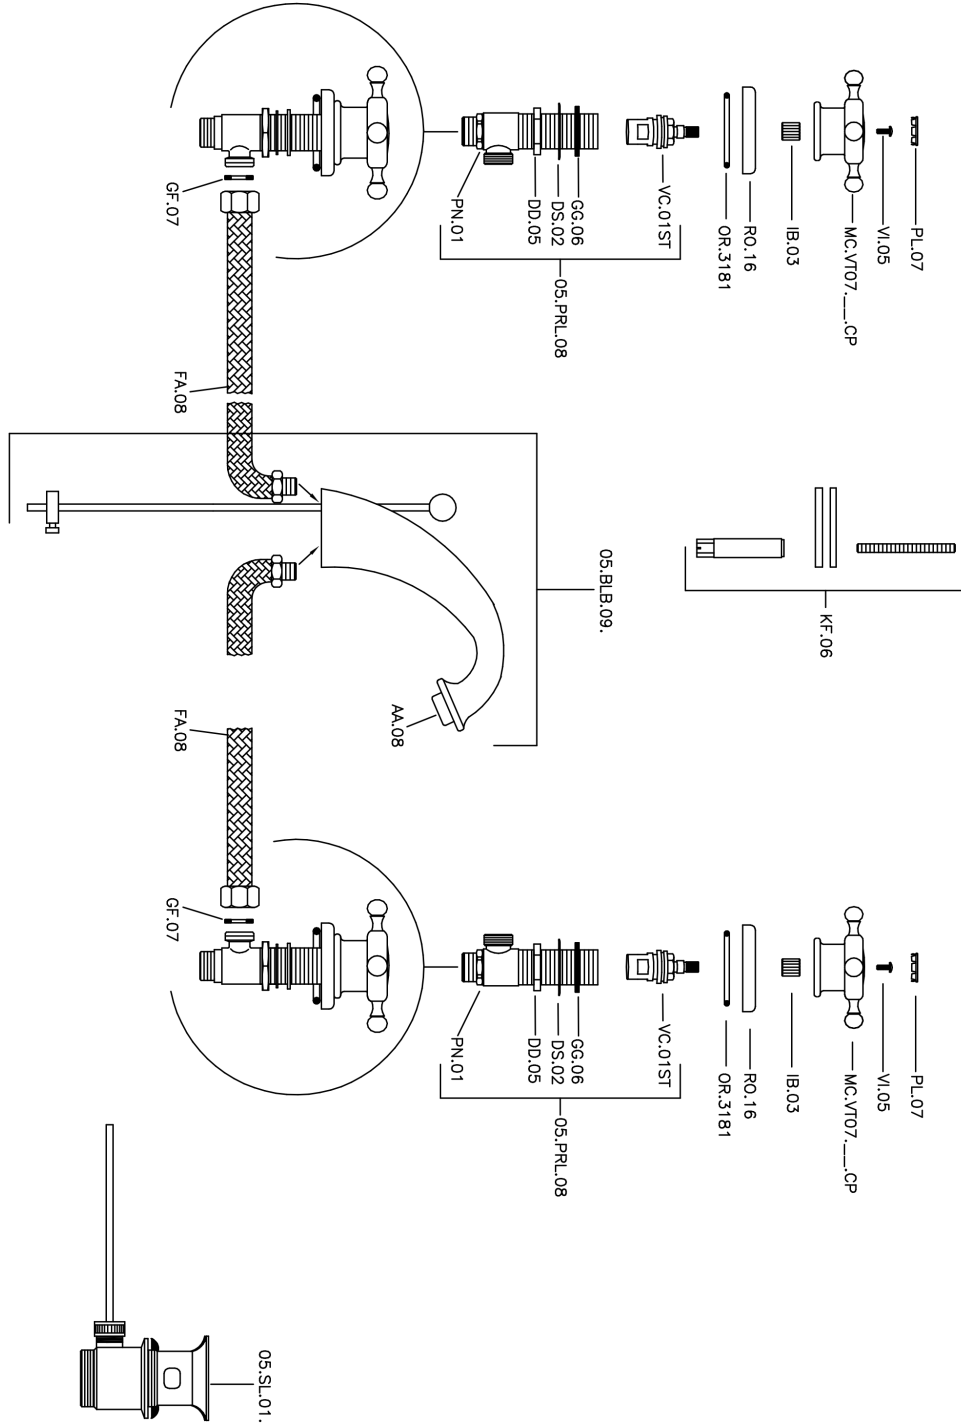

Lavabo 3 agujeros VICTORIAN_VT001010

MODELO **VT001010**

Lavabo 3 agujeros, con desagüe automático 1"1/4

ACABADOS DISPONIBLES

-  **21** 21 Cromo
-  **27** 27 Bronce Viejo
-  **2A** 2A Niquel Satinado Cepillado
-  **2G** 2G Oro Viejo
-  **2W** 2W Oro Cepillado

CARACTERÍSTICAS

Lavabo 3 agujeros VICTORIAN_VT001010

VT001010

<https://es.huberitalia.com/lavabo-3-agujeros-victorian-vt001010>

2026-05-20