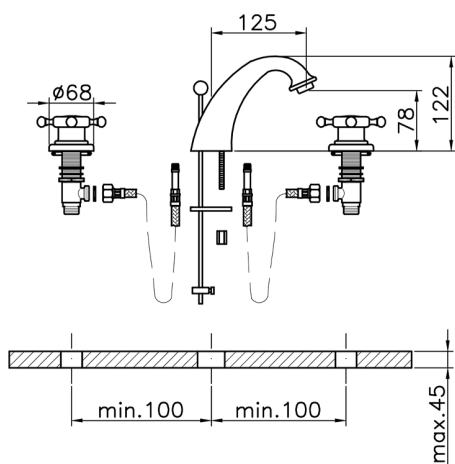

Lavabo 3 agujeros VICTORIAN_VT001010

MODELO **VT001010**

Lavabo 3 agujeros, con desagüe automático 1"1/4

ACABADOS DISPONIBLES

-  **21** 21 Cromo
-  **27** 27 Bronce Viejo
-  **2A** 2A Niquel Satinado Cepillado
-  **2G** 2G Oro Viejo
-  **2W** 2W Oro Cepillado

CARACTERÍSTICAS

Lavabo 3 agujeros VICTORIAN_VT001010

VT001010

<https://es.huberitalia.com/lavabo-3-agujeros-victorian-vt001010>

2026-04-30