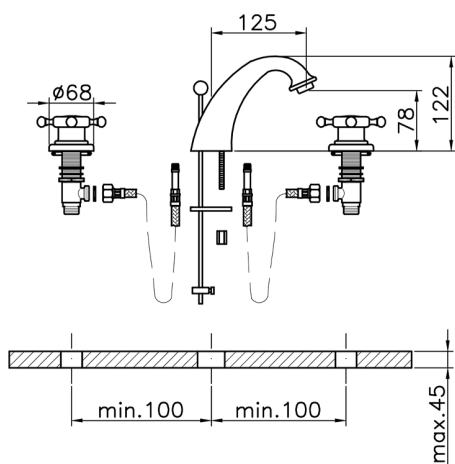

Lavabo 3 agujeros VICTORIAN_VT001010

MODELO **VT001010**

Lavabo 3 agujeros, con desagüe automático 1"1/4

ACABADOS DISPONIBLES

-  **21** 21 Cromo
-  **27** 27 Bronce Viejo
-  **2A** 2A Niquel Satinado Cepillado
-  **2G** 2G Oro Viejo
-  **2W** 2W Oro Cepillado

CARACTERÍSTICAS

Lavabo 3 agujeros VICTORIAN_VT001010

VT001010

<https://es.huberitalia.com/lavabo-3-agujeros-victorian-vt001010>

2026-06-13