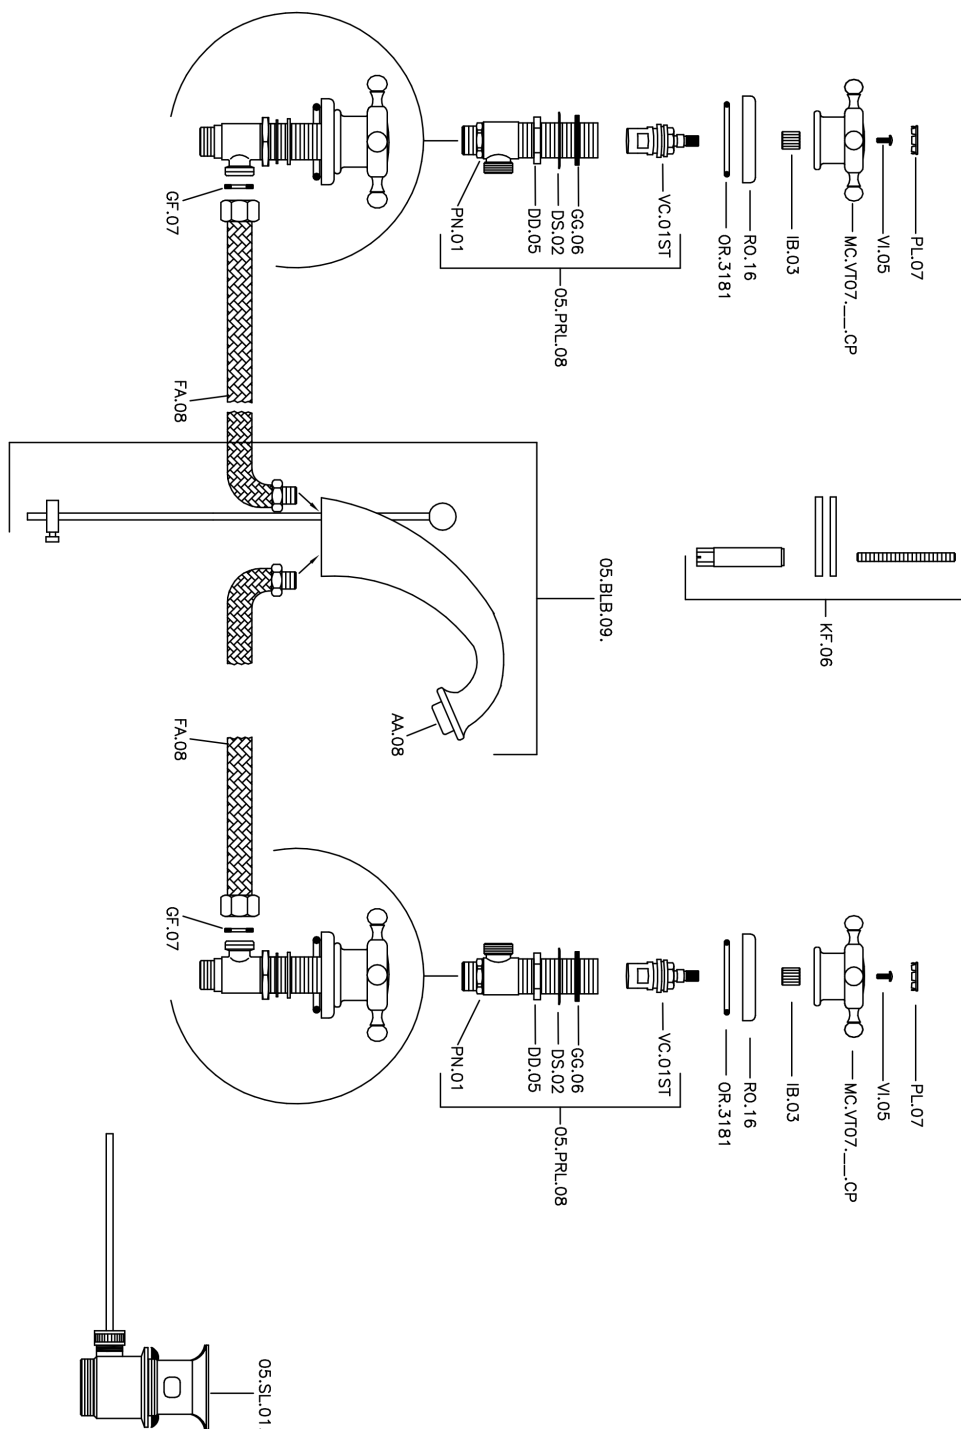

Lavabo 3 agujeros VICTORIAN_VT001010

MODELO **VT001010**

Lavabo 3 agujeros, con desagüe automático 1"1/4

ACABADOS DISPONIBLES

-  **21** 21 Cromo
-  **27** 27 Bronce Viejo
-  **2A** 2A Niquel Satinado Cepillado
-  **2G** 2G Oro Viejo
-  **2W** 2W Oro Cepillado

CARACTERÍSTICAS

Lavabo 3 agujeros VICTORIAN_VT001010

VT001010

<https://es.huberitalia.com/lavabo-3-agujeros-victorian-vt001010>

2026-06-14