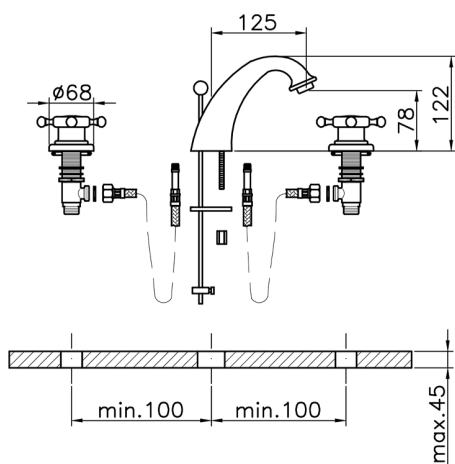

Lavabo 3 agujeros VICTORIAN_VT001010

MODELO **VT001010**

Lavabo 3 agujeros, con desagüe automático 1"1/4

ACABADOS DISPONIBLES

-  **21** 21 Cromo
-  **27** 27 Bronce Viejo
-  **2A** 2A Niquel Satinado Cepillado
-  **2G** 2G Oro Viejo
-  **2W** 2W Oro Cepillado

CARACTERÍSTICAS

Lavabo 3 agujeros VICTORIAN_VT001010

VT001010

<https://es.huberitalia.com/lavabo-3-agujeros-victorian-vt001010>

2026-06-14