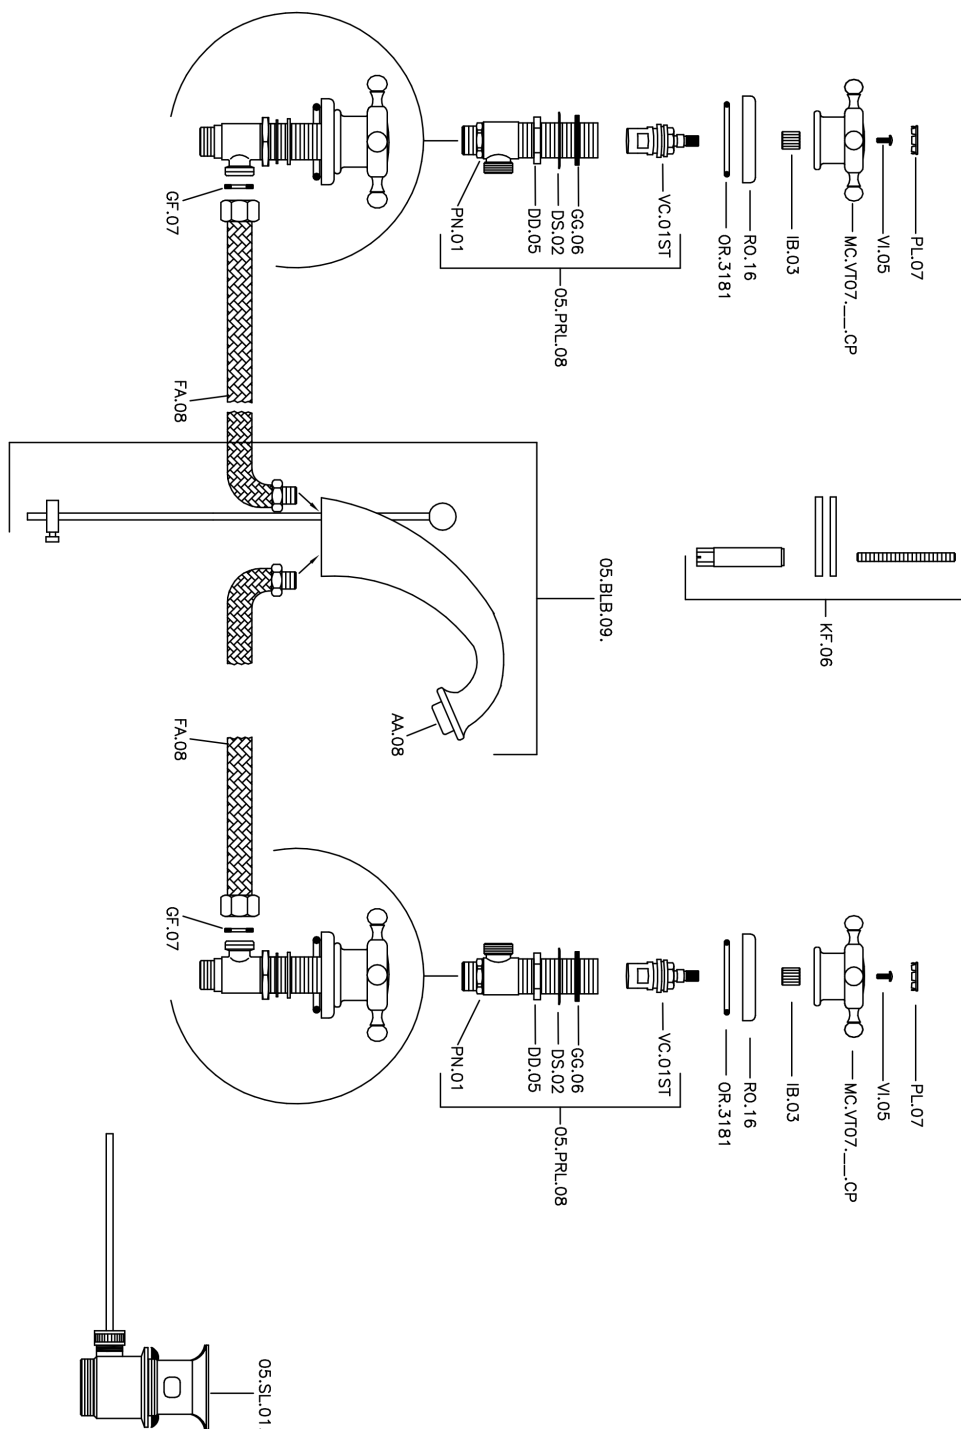

## Lavabo 3 agujeros VICTORIAN\_VT001010

MODELO **VT001010**

Lavabo 3 agujeros, con desagüe automático 1"1/4

### ACABADOS DISPONIBLES

-  **21** 21 Cromo
-  **27** 27 Bronce Viejo
-  **2A** 2A Niquel Satinado Cepillado
-  **2G** 2G Oro Viejo
-  **2W** 2W Oro Cepillado

## Lavabo 3 agujeros VICTORIAN\_VT001010

VT001010

<https://es.huberitalia.com/lavabo-3-agujeros-victorian-vt001010>

2026-04-29