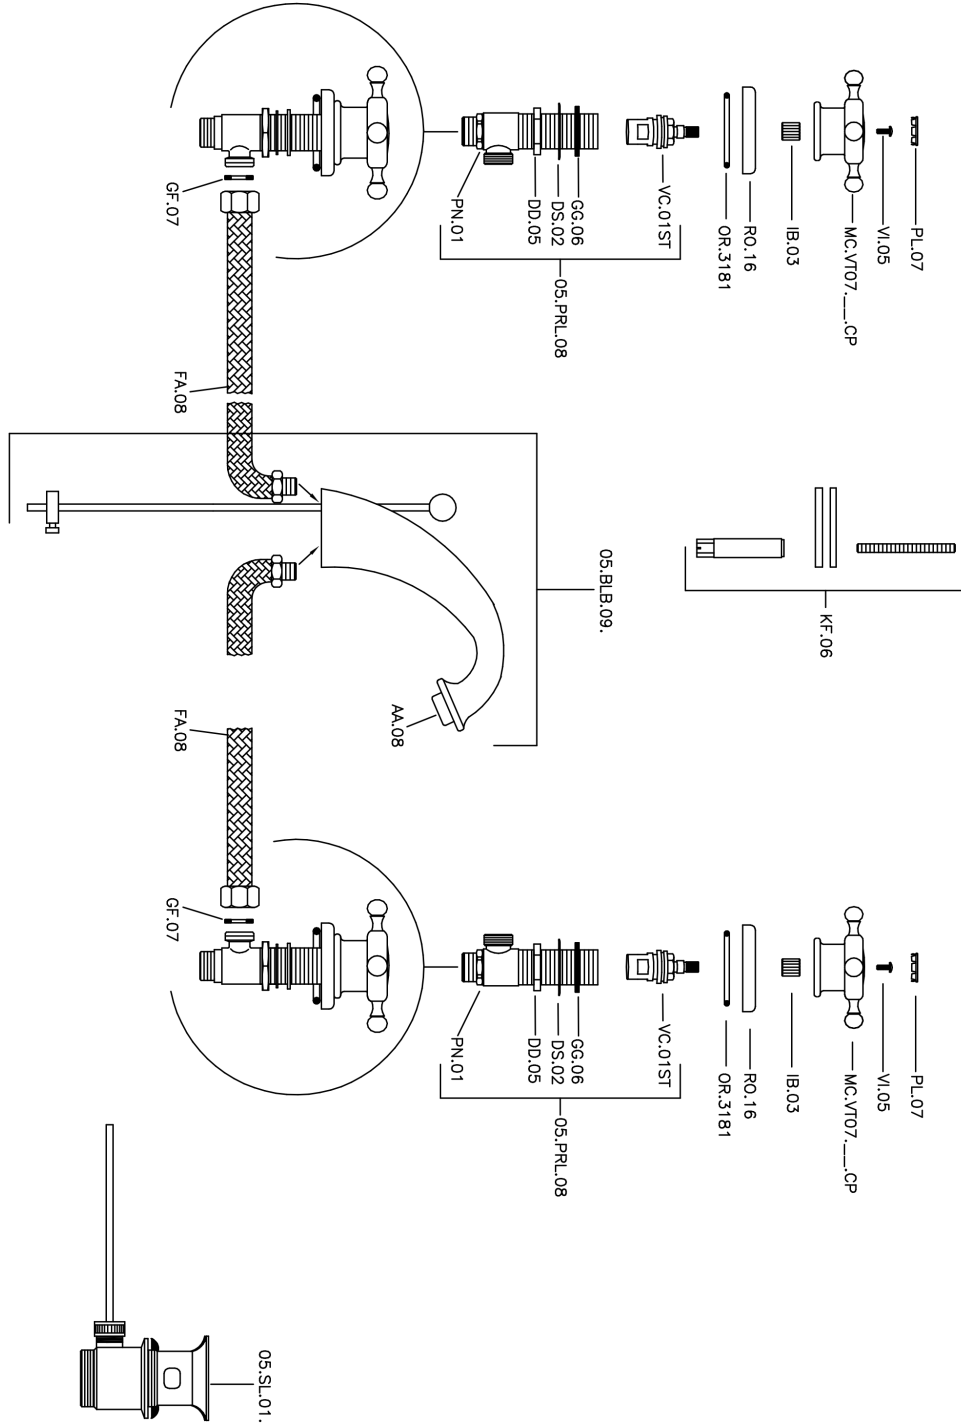

Lavabo 3 agujeros VICTORIAN_VT001010

MODELO **VT001010**

Lavabo 3 agujeros, con desagüe automático 1"1/4

ACABADOS DISPONIBLES

-  **21** 21 Cromo
-  **27** 27 Bronce Viejo
-  **2A** 2A Niquel Satinado Cepillado
-  **2G** 2G Oro Viejo
-  **2W** 2W Oro Cepillado

CARACTERÍSTICAS

Lavabo 3 agujeros VICTORIAN_VT001010

VT001010

<https://es.huberitalia.com/lavabo-3-agujeros-victorian-vt001010>

2026-06-15