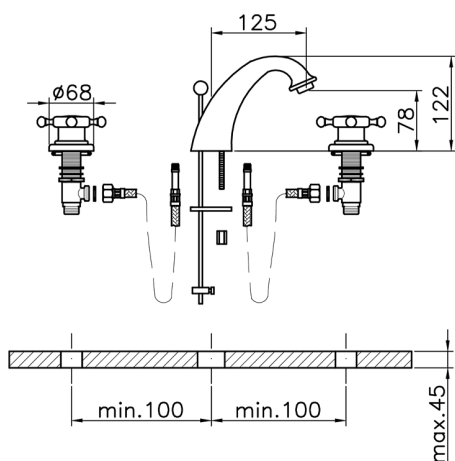

Lavabo 3 agujeros VICTORIAN_VT001010

MODELO **VT001010**

Lavabo 3 agujeros, con desagüe automático 1"1/4

ACABADOS DISPONIBLES

-  **21** 21 Cromo
-  **27** 27 Bronce Viejo
-  **2A** 2A Niquel Satinado Cepillado
-  **2G** 2G Oro Viejo
-  **2W** 2W Oro Cepillado

CARACTERÍSTICAS

Lavabo 3 agujeros VICTORIAN_VT001010

VT001010

<https://es.huberitalia.com/lavabo-3-agujeros-victorian-vt001010>

2026-06-15