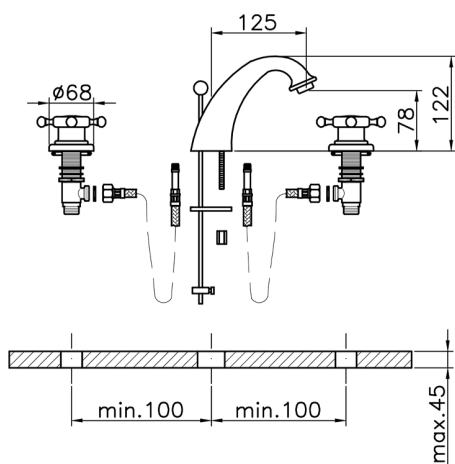

## Lavabo 3 agujeros VICTORIAN\_VT001010

MODELO **VT001010**

Lavabo 3 agujeros, con desagüe automático 1"1/4

## Lavabo 3 agujeros VICTORIAN\_VT001010

VT001010

<https://es.huberitalia.com/lavabo-3-agujeros-victorian-vt001010>

2026-04-29