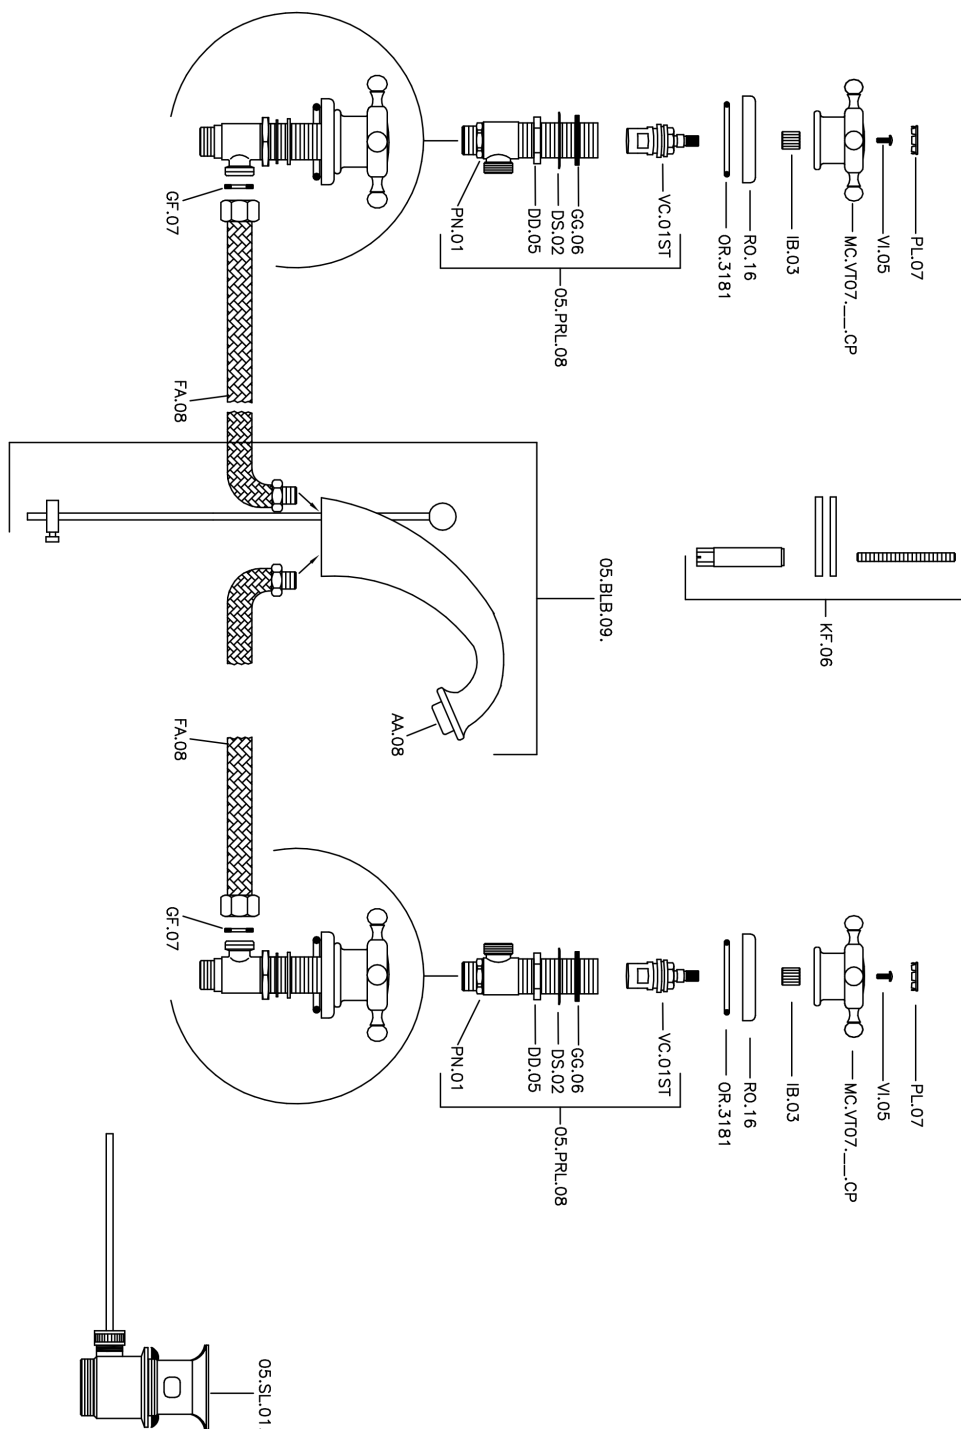

Lavabo 3 agujeros VICTORIAN_VT001010

MODELO **VT001010**

Lavabo 3 agujeros, con desagüe automático 1"1/4

ACABADOS DISPONIBLES

-  **21** 21 Cromo
-  **27** 27 Bronce Viejo
-  **2A** 2A Niquel Satinado Cepillado
-  **2G** 2G Oro Viejo
-  **2W** 2W Oro Cepillado

CARACTERÍSTICAS

Lavabo 3 agujeros VICTORIAN_VT001010

VT001010

<https://es.huberitalia.com/lavabo-3-agujeros-victorian-vt001010>

2026-05-20