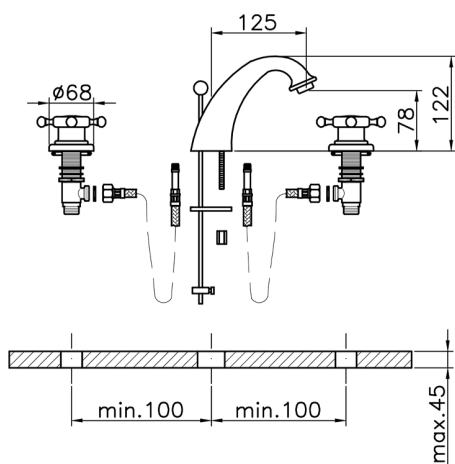

Lavabo 3 agujeros VICTORIAN_VT001010

MODELO **VT001010**

Lavabo 3 agujeros, con desagüe automático 1"1/4

ACABADOS DISPONIBLES

-  **21** 21 Cromo
-  **27** 27 Bronce Viejo
-  **2A** 2A Niquel Satinado Cepillado
-  **2G** 2G Oro Viejo
-  **2W** 2W Oro Cepillado

CARACTERÍSTICAS

Lavabo 3 agujeros VICTORIAN_VT001010

VT001010

<https://es.huberitalia.com/lavabo-3-agujeros-victorian-vt001010>

2026-05-20