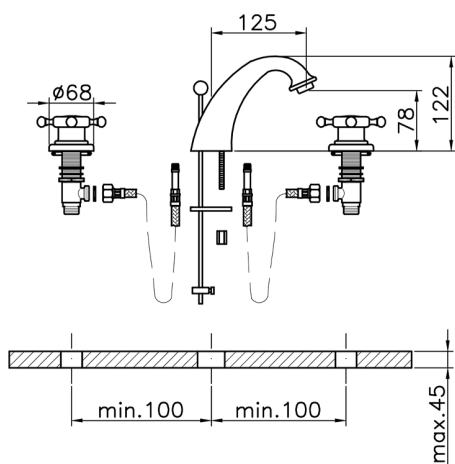

## Lavabo 3 agujeros VICTORIAN\_VT001010

MODELO **VT001010**

Lavabo 3 agujeros, con desagüe automático 1"1/4