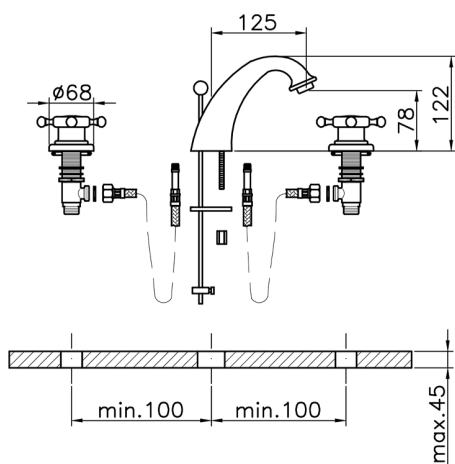

## Lavabo 3 agujeros VICTORIAN\_VT001010

MODELO **VT001010**

Lavabo 3 agujeros, con desagüe automático 1"1/4

## Lavabo 3 agujeros VICTORIAN\_VT001010

VT001010

<https://es.huberitalia.com/lavabo-3-agujeros-victorian-vt001010>

2026-04-30