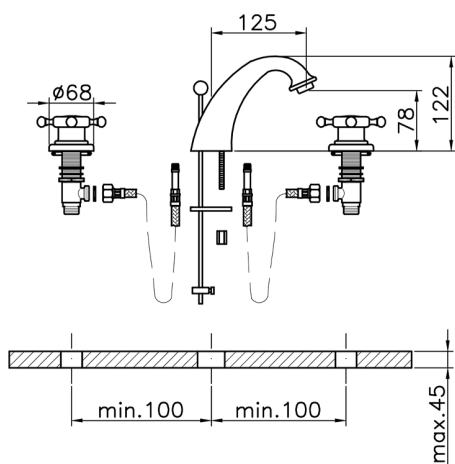

Lavabo 3 agujeros VICTORIAN_VT001010

MODELO **VT001010**

Lavabo 3 agujeros, con desagüe automático 1"1/4

ACABADOS DISPONIBLES

-  **21** 21 Cromo
-  **27** 27 Bronce Viejo
-  **2A** 2A Niquel Satinado Cepillado
-  **2G** 2G Oro Viejo
-  **2W** 2W Oro Cepillado

CARACTERÍSTICAS

Lavabo 3 agujeros VICTORIAN_VT001010

VT001010

<https://es.huberitalia.com/lavabo-3-agujeros-victorian-vt001010>

2026-06-10