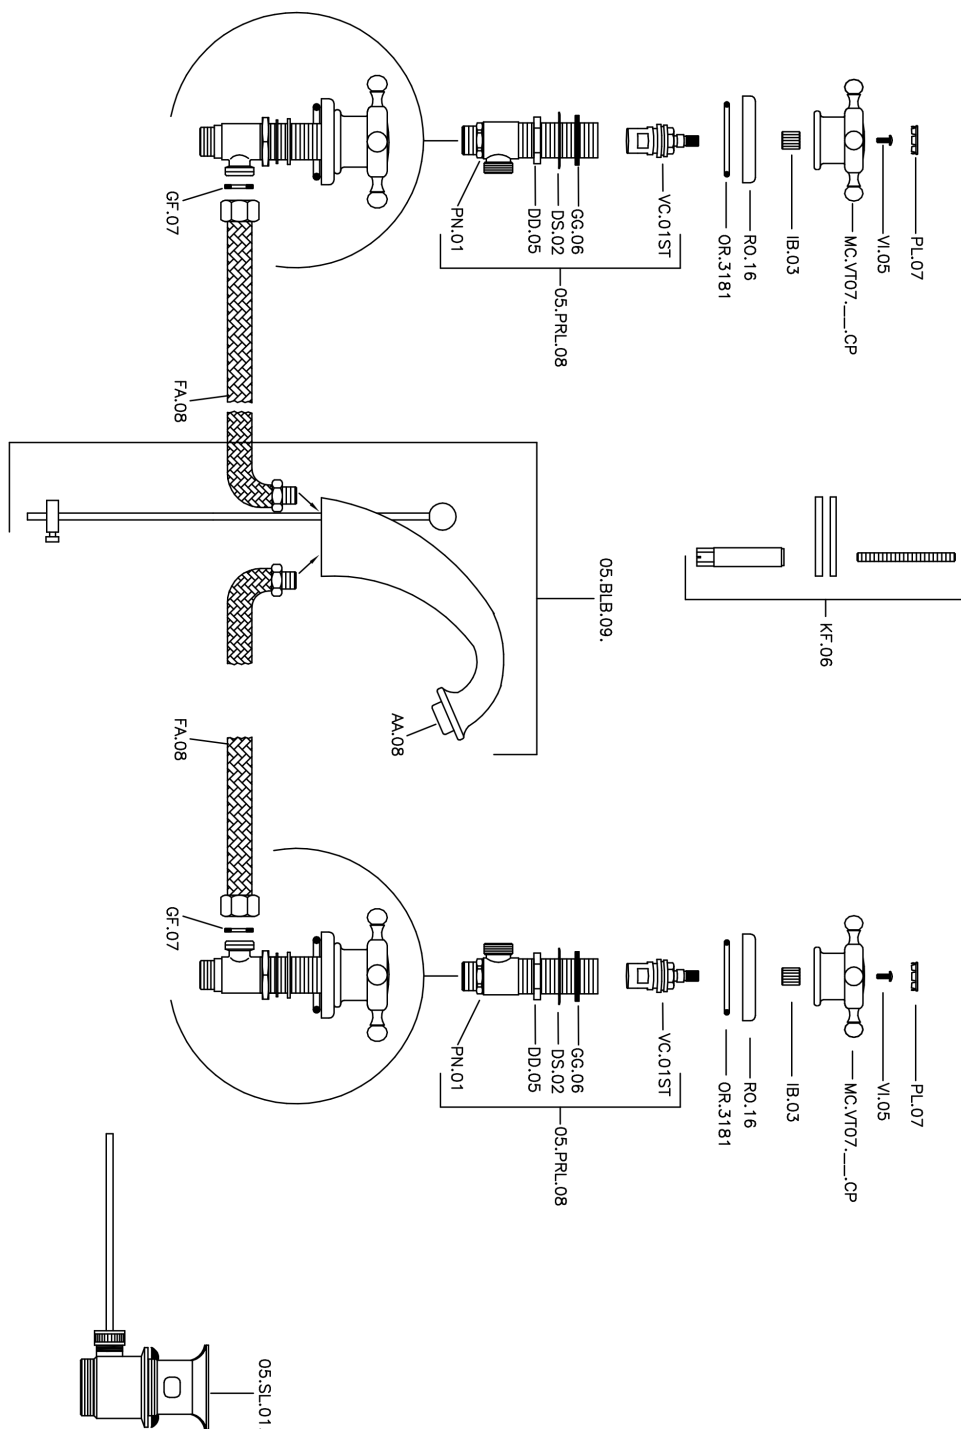

## Lavabo 3 agujeros VICTORIAN\_VT001010

MODELO **VT001010**

Lavabo 3 agujeros, con desagüe automático 1"1/4

### ACABADOS DISPONIBLES

-  **21** 21 Cromo
-  **27** 27 Bronce Viejo
-  **2A** 2A Niquel Satinado Cepillado
-  **2G** 2G Oro Viejo
-  **2W** 2W Oro Cepillado

## Lavabo 3 agujeros VICTORIAN\_VT001010

VT001010

<https://es.huberitalia.com/lavabo-3-agujeros-victorian-vt001010>

2026-04-30