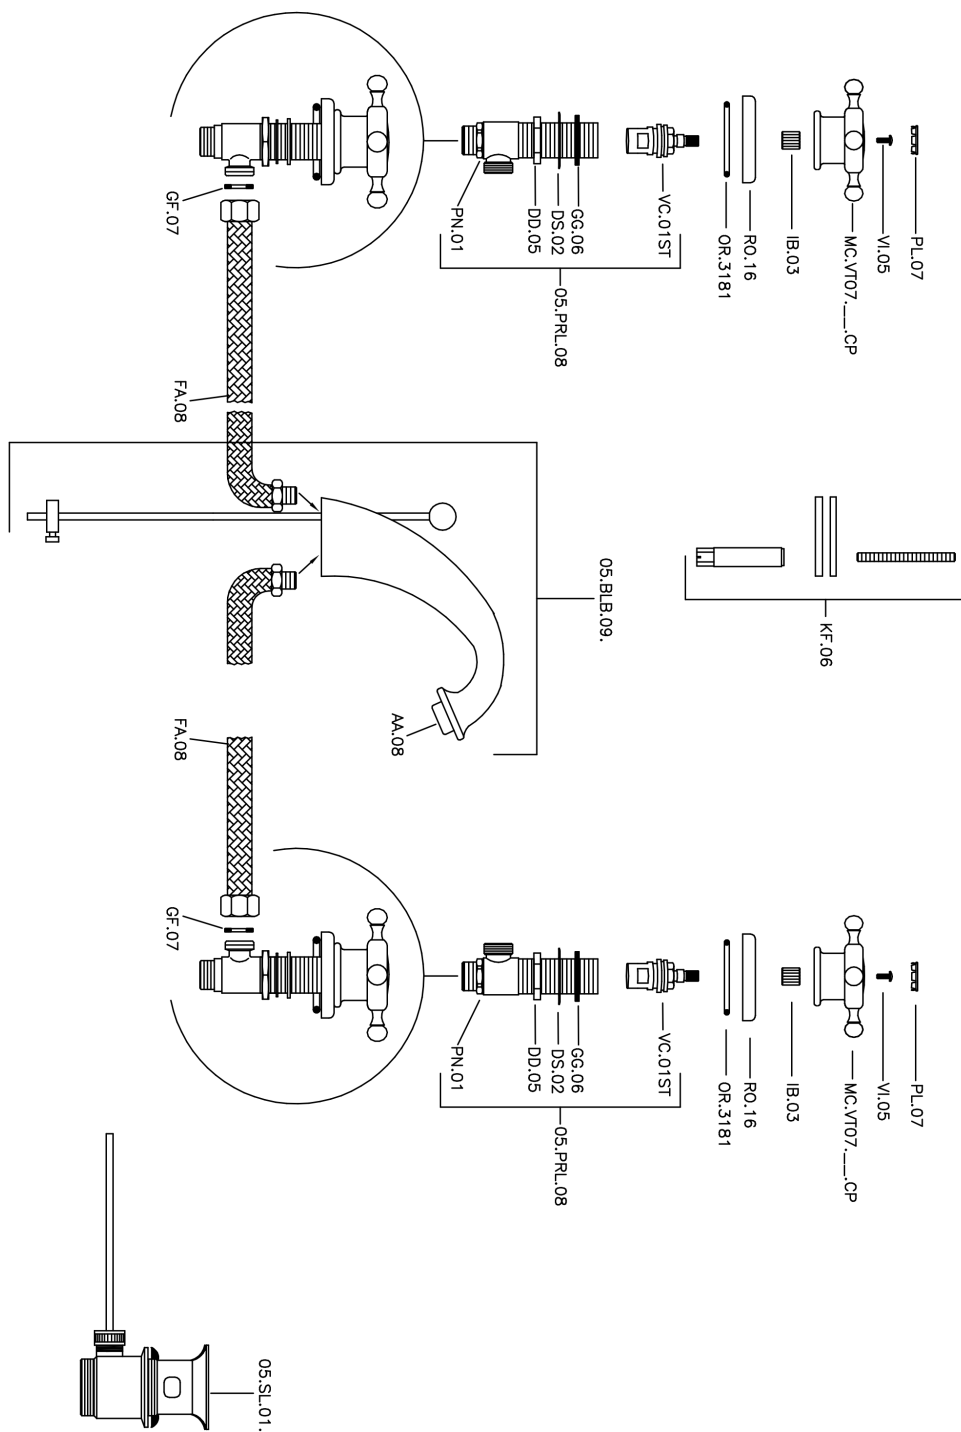

Lavabo 3 agujeros VICTORIAN_VT001010

MODELO **VT001010**

Lavabo 3 agujeros, con desagüe automático 1"1/4

ACABADOS DISPONIBLES

-  **21** 21 Cromo
-  **27** 27 Bronce Viejo
-  **2A** 2A Niquel Satinado Cepillado
-  **2G** 2G Oro Viejo
-  **2W** 2W Oro Cepillado

CARACTERÍSTICAS

Lavabo 3 agujeros VICTORIAN_VT001010

VT001010

<https://es.huberitalia.com/lavabo-3-agujeros-victorian-vt001010>

2026-06-10