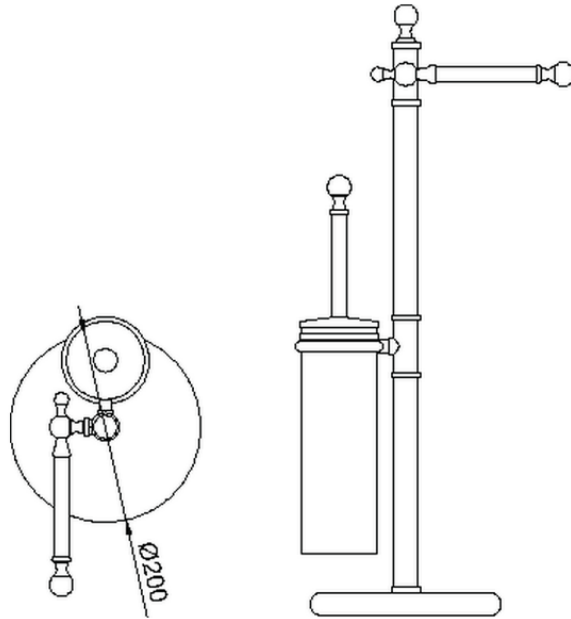

Toallero de pie CROISETTE_4044.01H.

4044.01H.

<https://es.huberitalia.com/toallero-de-pie-croisette-4044-01h>

2024-09-19