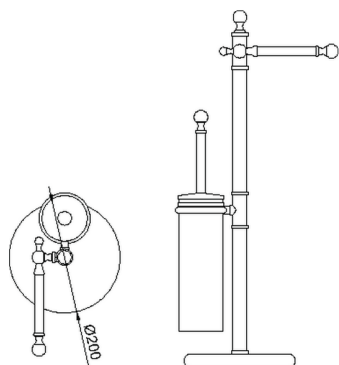

Toallero de pie CROISSETTE_4044.01H.

MODELO **4044.01H.**

Toallero de pie, con portarollos y escobillero

ACABADOS DISPONIBLES

-  **AC** AC Níquel Satinado Cepillado
-  **BA** BA Bronce Viejo
-  **CR** CR Cromo
-  **2W** 2W Oro Cepillado