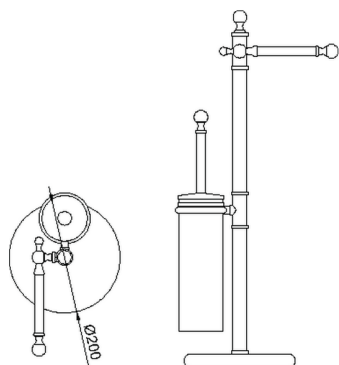

## Toallero de pie CROISSETTE\_4044.01H.

MODELO **4044.01H.**

Toallero de pie, con portarollos y escobillero

ACABADOS DISPONIBLES

-  **AC** AC Níquel Satinado Cepillado
-  **BA** BA Bronce Viejo
-  **CR** CR Cromo
-  **2W** 2W Oro Cepillado