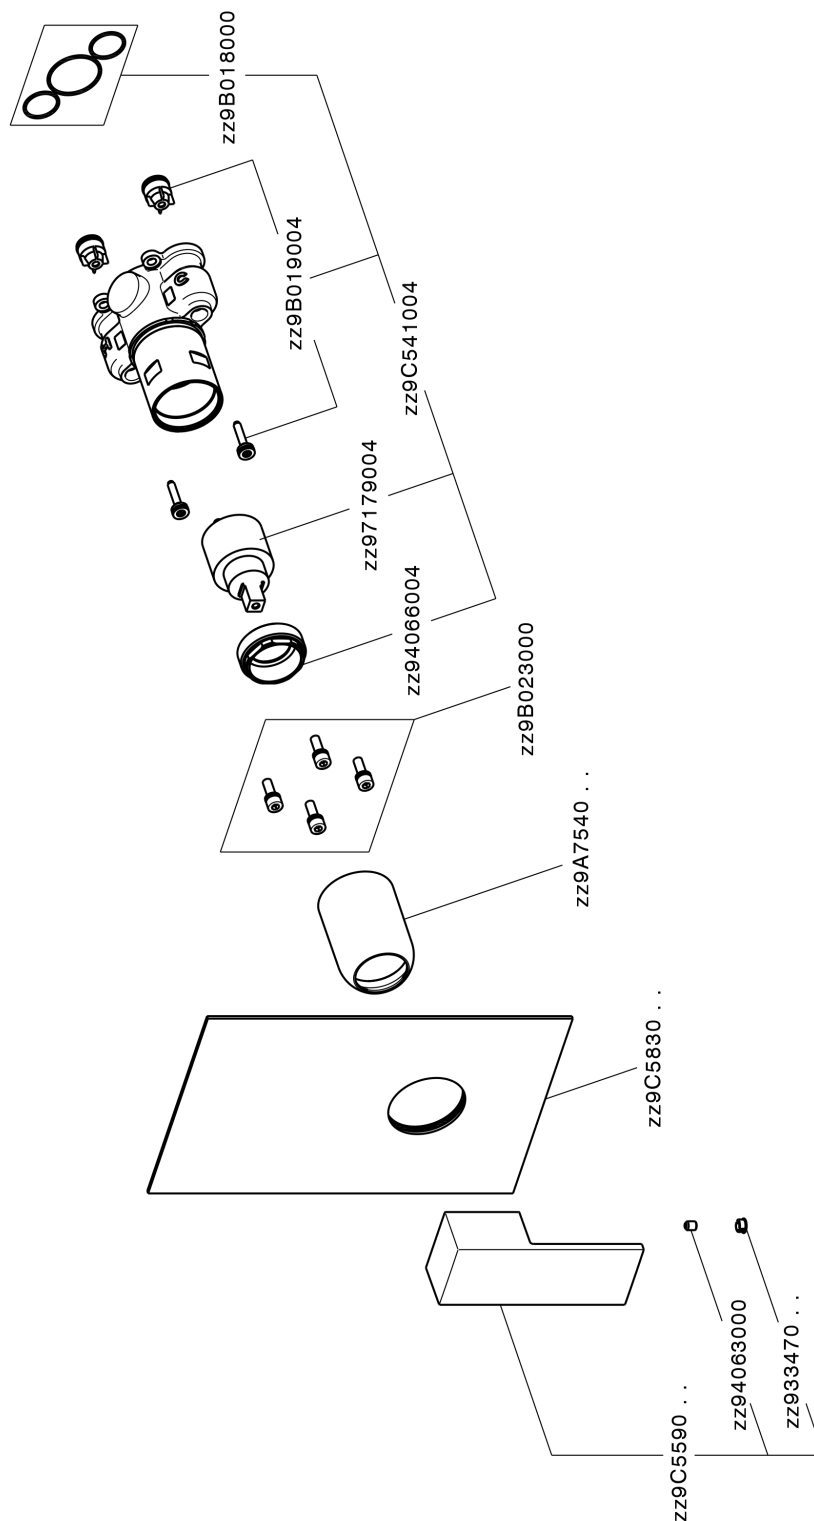

Conjunto Monomando para One-Box NUOVA EGO_NE0BM010

NE0BM010

<https://es.huberitalia.com/conjunto-monomando-para-one-box-nuova-ego-ne0bm010>