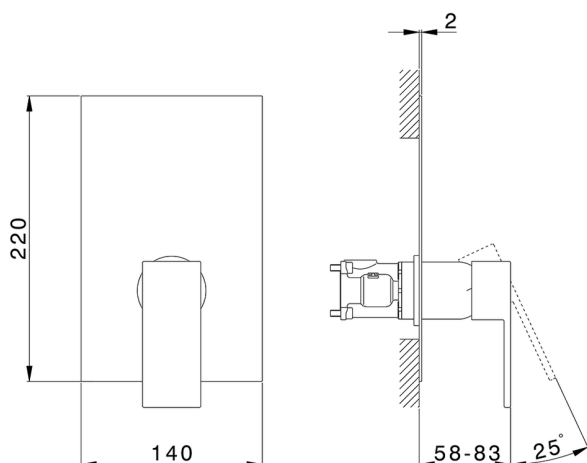

## Conjunto Monomando para One-Box NUOVA EGO\_NE0BM010

MODELO **NE0BM010**

Conjunto Monomando para One-Box, 1 salida, profundidad mínima de instalación 67 mm, sin parte empotrada, para art. ZB00B030-ZB00B031

### CARACTERÍSTICAS

Recambio Cartucho **ZZ97179000**

**Cartucho Monomando 35 mm**

Instalación **Empotrado**

Empotrado 2 **ZB00B031**

**ZB00B030**