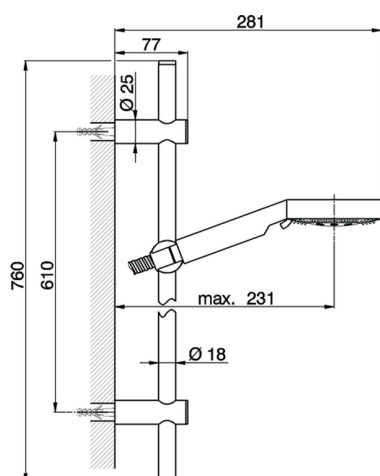

Conjunto ducha barra corrediza Linear SHOWER_SS010072

MODELO **SS010072**

Conjunto ducha barra corrediza Linear, barra 61 cm con soporte corredizo, duchita 5 funciones Ø 100 mm de ABS, flexible liso SILVERFLEX 150 cm

ACABADOS DISPONIBLES

CARACTERÍSTICAS

2024-11-23