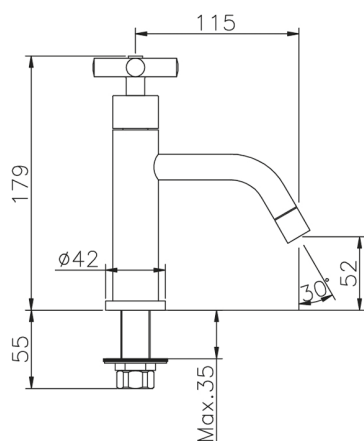

Grifo de un sólo agua SUITE_SU000900

MODELO **SU000900**

Grifo de un sólo agua, sin desagüe automático

ACABADOS DISPONIBLES

-  **21** 21 Cromo
-  **40** 40 Negro Mate
-  **2F** 2F Níquel Cepillado
-  **2W** 2W Oro Cepillado