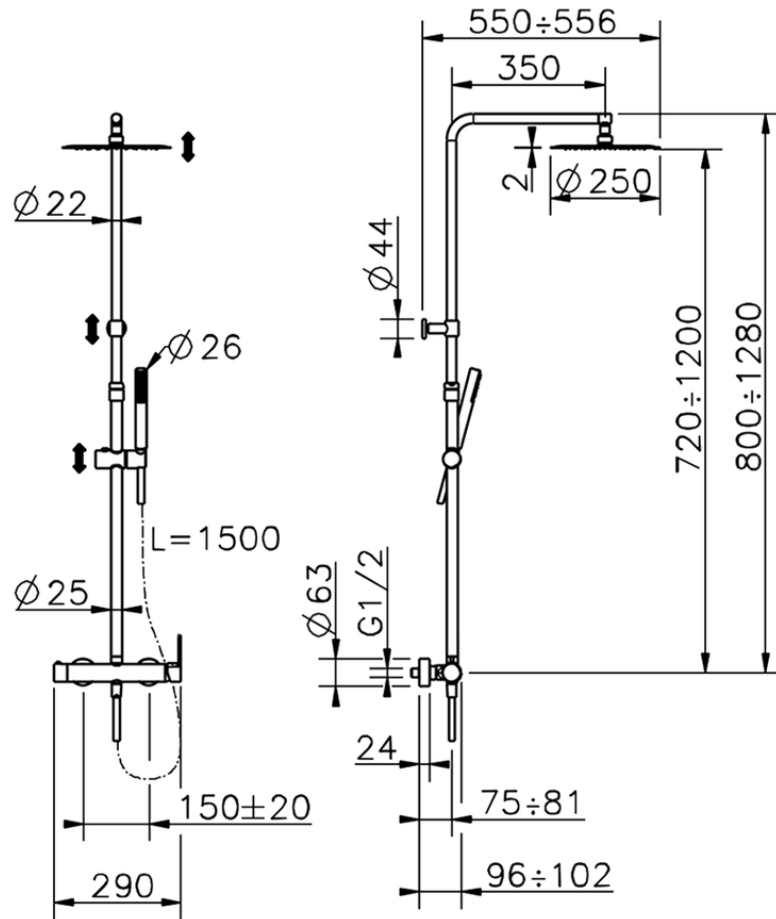

Columna monomando ducha 2 funciones H2_H2004032

H2004032

<https://es.huberitalia.com/columna-monomando-ducha-2-funciones-h2-h2004032>

2024-12-22