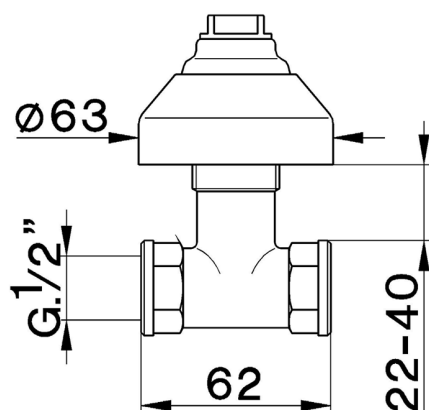

Llave de paso empotrada COMPLEMENTOS_ZB000310

MODELO **ZB000310**

Llave de paso empotrada, salida 1/2" F

ACABADOS DISPONIBLES

CARACTERÍSTICAS

Instalación **Empotrado**

2025-04-25