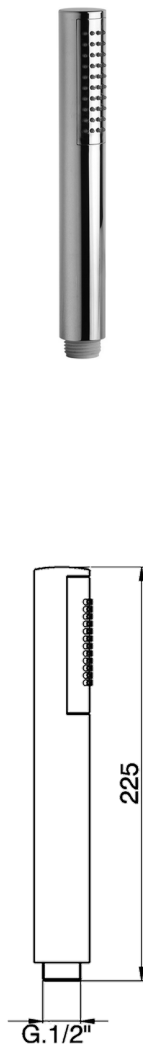

## Duchita Minimalista SHOWER\_SS014230

MODELO **SS014230**

Duchita Minimalista, una función Ø 26 mm de ABS

ACABADOS DISPONIBLES

-  **21** 21 Cromo
-  **2B** 2B Níquel Brillo
-  **2F** 2F Níquel Cepillado
-  **40** 40 Negro Mate
-  **4Q** 4Q Blanco mate
-  **2W** 2W Oro Cepillado

CARACTERÍSTICAS

2024-11-21