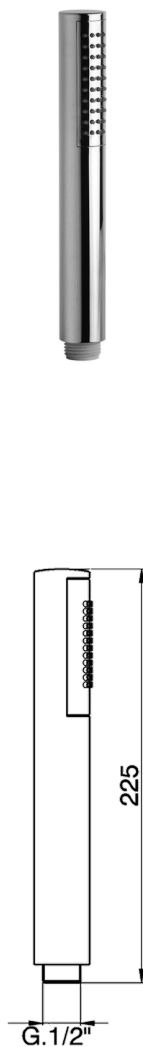

## Duchita Minimalista SHOWER\_SS014230

MODELO **SS014230**

Duchita Minimalista, una función Ø 26 mm de ABS

ACABADOS DISPONIBLES

-  **21** 21 Cromo
-  **2B** 2B Níquel Brillo
-  **2F** 2F Níquel Cepillado
-  **40** 40 Negro Mate
-  **4Q** 4Q Blanco mate
-  **2W** 2W Oro Cepillado

CARACTERÍSTICAS

2024-11-24