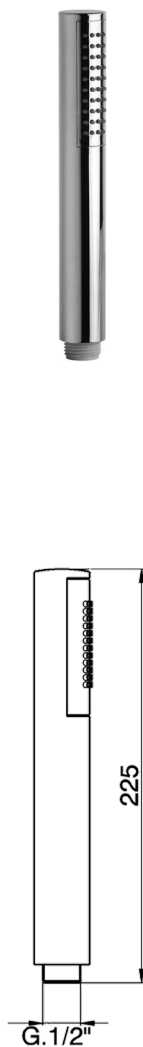

Duchita Minimalista SHOWER_SS014230

MODELO **SS014230**

Duchita Minimalista, una función Ø 26 mm de ABS

ACABADOS DISPONIBLES

-  **21** 21 Cromo
-  **2B** 2B Níquel Brillo
-  **2F** 2F Níquel Cepillado
-  **40** 40 Negro Mate
-  **4Q** 4Q Blanco mate
-  **2W** 2W Oro Cepillado

CARACTERÍSTICAS

2024-11-21