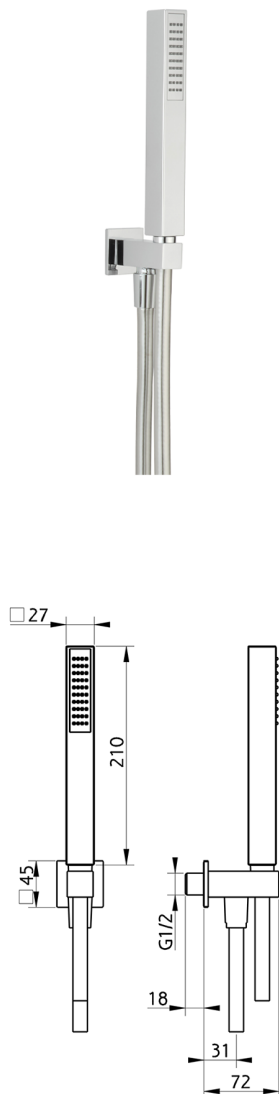

Conjunto ducha con toma de agua SHOWER_SS018970

MODELO **SS018970**

Conjunto ducha con toma de agua, soporte duchita mural, duchita una función minimal. cuadrada 27x27mm ABS, flexible liso SUPREME 150 cm

ACABADOS DISPONIBLES

-  **21** 21 Cromo
-  **2F** 2F Níquel Cepillado
-  **40** 40 Negro Mate
-  **4Q** 4Q Blanco Mate

CARACTERÍSTICAS

2025-02-23