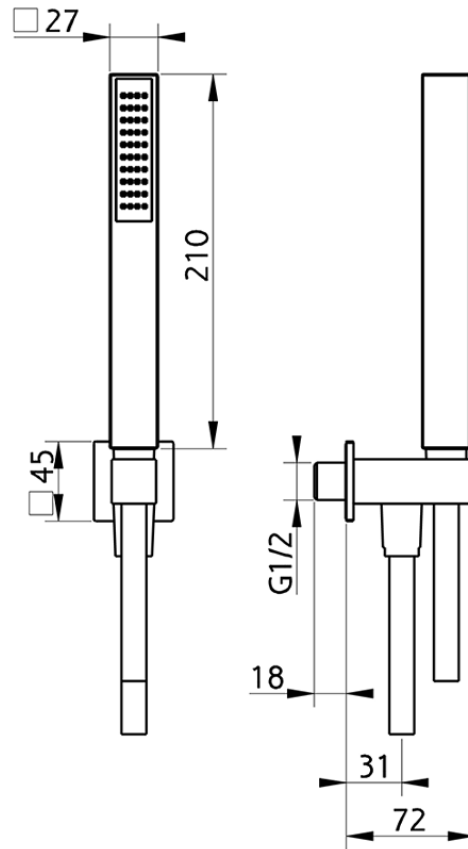

Conjunto ducha con toma de agua SHOWER_SS018970

SS018970

<https://es.huberitalia.com/conjunto-ducha-con-toma-de-agua-shower-ss018970>

2025-02-23