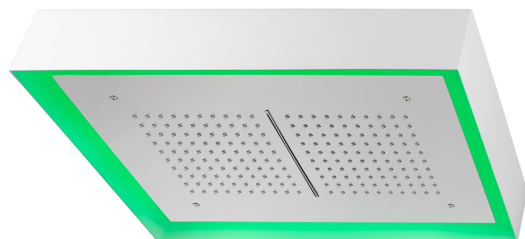

Rociador de techo con cromoterapia 570x370 mm ZEN_ZS1C0225

MODELO **ZS1C0225**

Rociador de techo con cromoterapia 570x370 mm, con cubierta exterior blanca, funciones lluvia, cascada, cromoterapia, con teclado empotrado, acero inoxidable AISI 304

ACABADOS DISPONIBLES

-  **40** 40 Negro Mate
-  **4Q** 4Q Blanco Mate
-  **D1** D1 Inox Cepillado
-  **D2** D2 Inox brillo

CARACTERÍSTICAS

2025-02-05