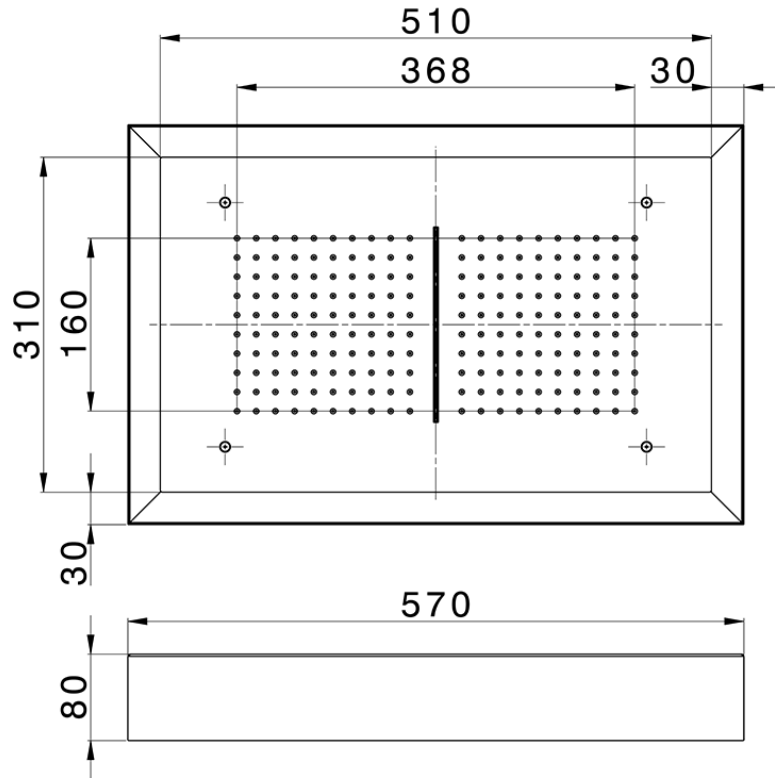

## Rociador de techo con cromoterapia 570x370 mm ZEN\_ZS1C0225

ZS1C0225

<https://es.huberitalia.com/rociador-de-techo-con-cromoterapia-570x370-mm-zen-zs1c0225>

2025-02-05