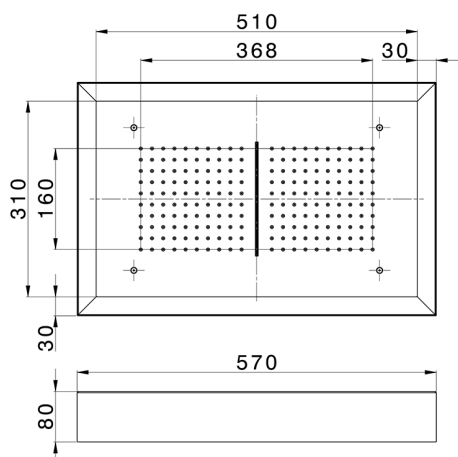

## Rociador de techo con cromoterapia 570x370 mm ZEN\_ZS1C0225

MODELO **ZS1C0225**

Rociador de techo con cromoterapia 570x370 mm, con cubierta exterior blanca, funciones lluvia, cascada, cromoterapia, con teclado empotrado, acero inoxidable AISI 304