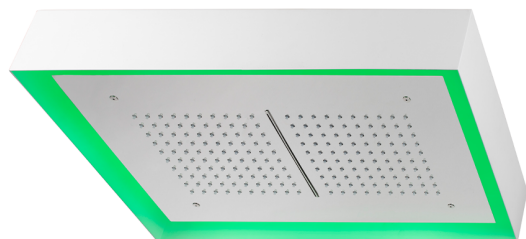

## Rociador de techo con cromoterapia 570x370 mm ZEN\_ZS1C0225

MODELO **ZS1C0225**

Rociador de techo con cromoterapia 570x370 mm, con cubierta exterior blanca, funciones lluvia, cascada, cromoterapia, con teclado empotrado, acero inoxidable AISI 304

### ACABADOS DISPONIBLES

-  **40** 40 Negro Mate
-  **4Q** 4Q Blanco Mate
-  **D1** D1 Inox Cepillado
-  **D2** D2 Inox brillo