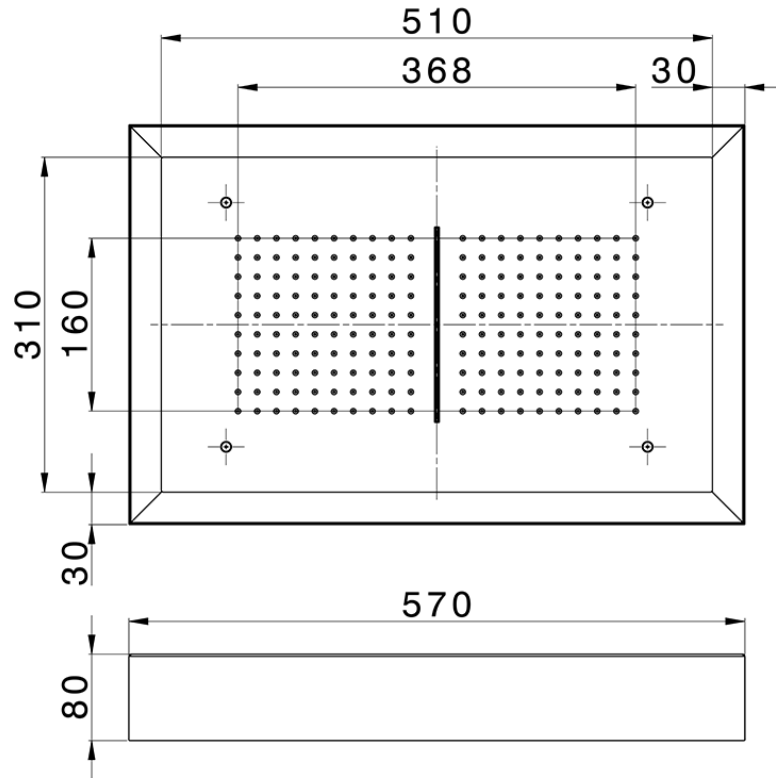

## Rociador de techo con cromoterapia 570x370 mm ZEN\_ZS1C0225

ZS1C0225

<https://es.huberitalia.com/rociador-de-techo-con-cromoterapia-570x370-mm-zen-zs1c0225>

2025-02-05