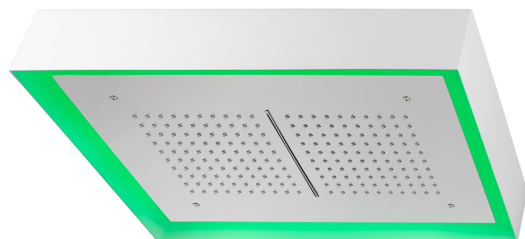

## Rociador de techo con cromoterapia 570x370 mm ZEN\_ZS1C0225

MODELO **ZS1C0225**

Rociador de techo con cromoterapia 570x370 mm, con cubierta exterior blanca, funciones lluvia, cascada, cromoterapia, con teclado empotrado, acero inoxidable AISI 304

### ACABADOS DISPONIBLES

-  **40** 40 Negro Mate
-  **4Q** 4Q Blanco Mate
-  **D1** D1 Inox Cepillado
-  **D2** D2 Inox brillo