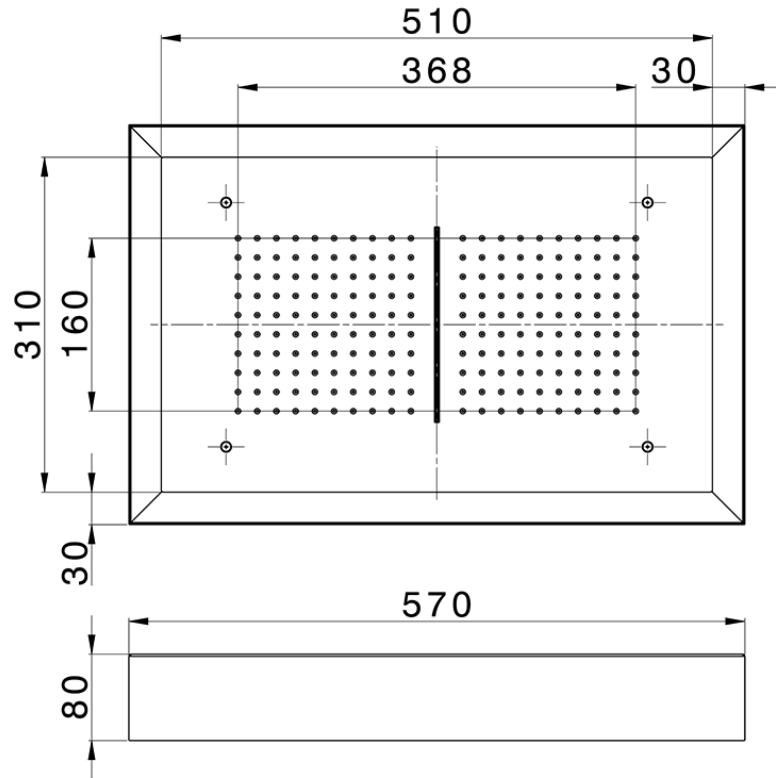

Rociador de techo con cromoterapia 570x370 mm ZEN_ZS1C0225

ZS1C0225

<https://es.huberitalia.com/rociador-de-techo-con-cromoterapia-570x370-mm-zen-zs1c0225>

2025-02-05