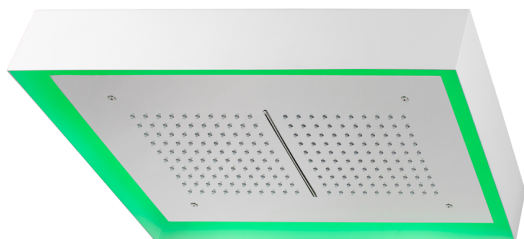

Rociador de techo con cromoterapia 570x370 mm ZEN_ZS1C0225

MODELO **ZS1C0225**

Rociador de techo con cromoterapia 570x370 mm, con cubierta exterior blanca, funciones lluvia, cascada, cromoterapia, con teclado empotrado, acero inoxidable AISI 304

ACABADOS DISPONIBLES

-  **40** 40 Negro Mate
-  **4Q** 4Q Blanco Mate
-  **D1** D1 Inox Cepillado
-  **D2** D2 Inox brillo

CARACTERÍSTICAS

2025-02-05