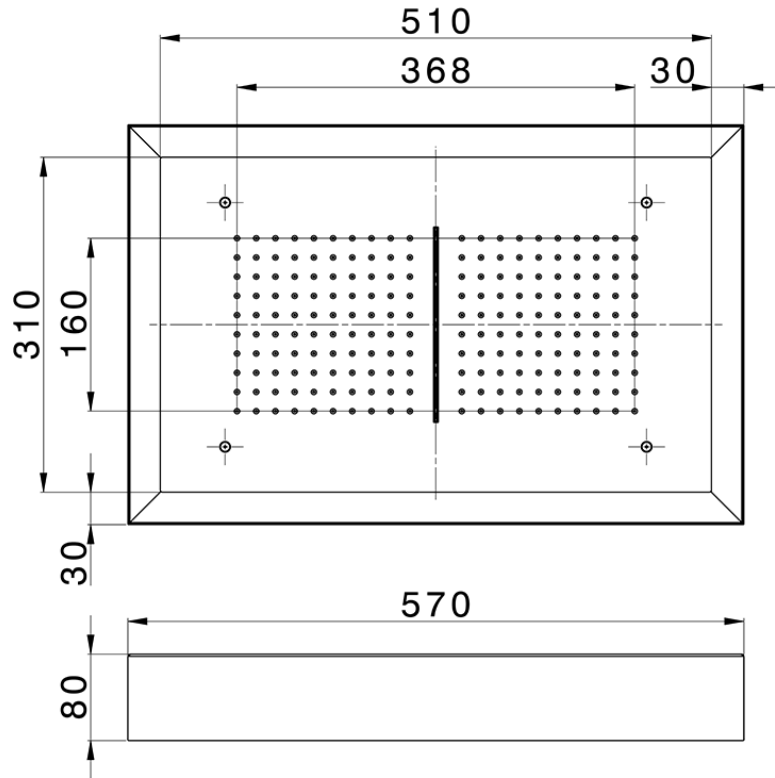

Rociador de techo con cromoterapia 570x370 mm ZEN_ZS1C0225

ZS1C0225

<https://es.huberitalia.com/rociador-de-techo-con-cromoterapia-570x370-mm-zen-zs1c0225>

2025-02-05