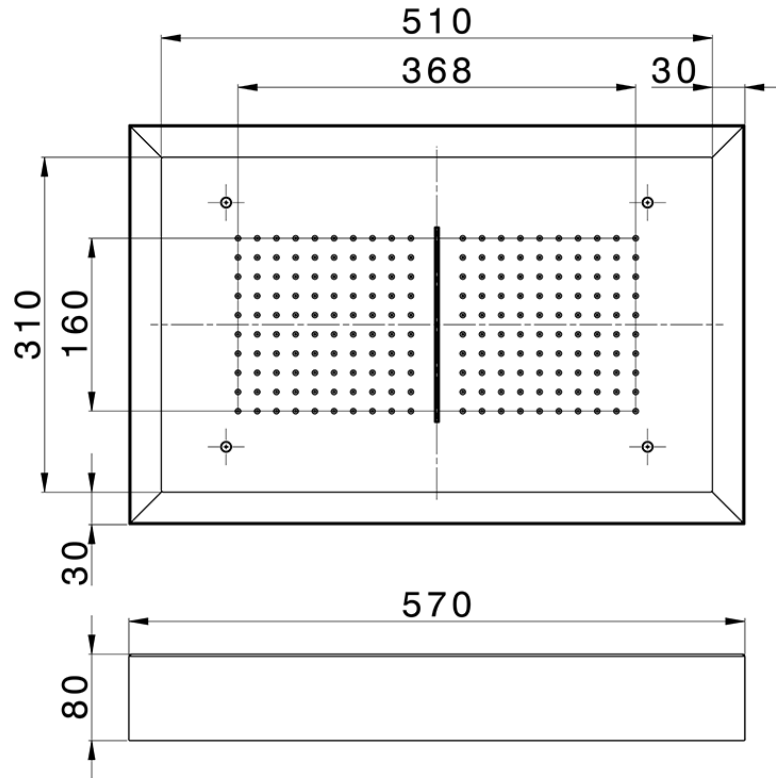

Rociador de techo con cromoterapia 570x370 mm ZEN_ZS1C0225

ZS1C0225

<https://es.huberitalia.com/rociador-de-techo-con-cromoterapia-570x370-mm-zen-zs1c0225>

2024-12-22