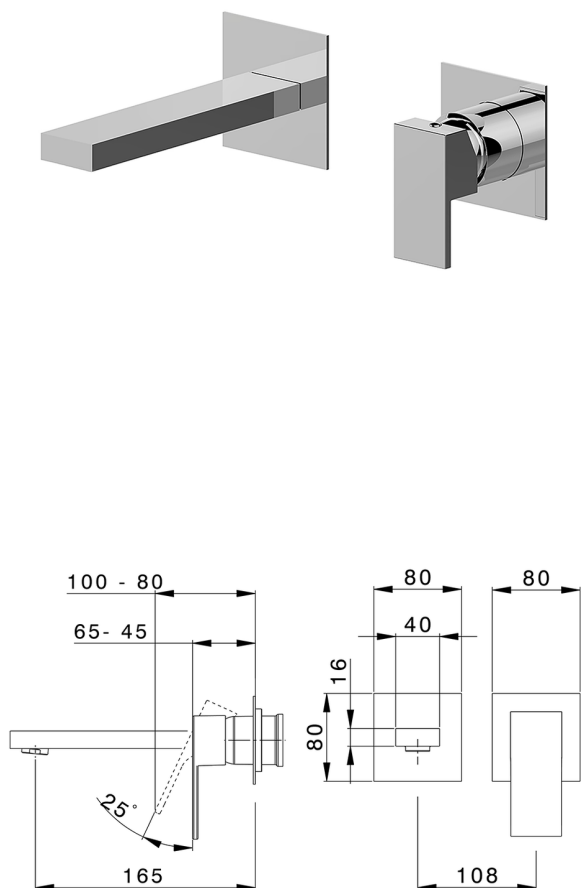

Parte externa monomando lavabo de pared NUOVA EGO_NE005510

MODELO **NE005510**

Parte externa monomando lavabo de pared, sin parte empotrada, caño L.165 mm, para art. Easy-Box ZB002450 y art. ZB025510

ACABADOS DISPONIBLES

-  **21** 21 Cromo
-  **2F** 2F Níquel Cepillado
-  **40** 40 Negro Mate
-  **4Q** 4Q Blanco Mate

CARACTERÍSTICAS

Instalación **Empotrado**
 Empotrado 1 **ZB002450**

Parte empotrada monomando lavabo de pared Easy-Box EMPOTRADO_ZB002450

MODELO **ZB002450**

Parte empotrada monomando lavabo de pared Easy-Box, con caja de protección, sin parte externa

ACABADOS DISPONIBLES

CARACTERÍSTICAS

Empotrado **1**
 Recambio Cartucho **ZZ95409000**
Cartucho Monomando 35 mm

Piastra/Plate/Plaque/Platte/Placa

2-3mm: XX 56-76

10mm: XX 48-68

EcoStop

La función EcoStop limita el caudal del agua aproximadamente el 50% de la salida máxima con una leve resistencia en la maneta. Basta con empujar ligeramente más allá de la mitad del tope sólo cuando se requiera la salida máxima de agua. Esto permitirá ahorrar hasta un 50% de agua.