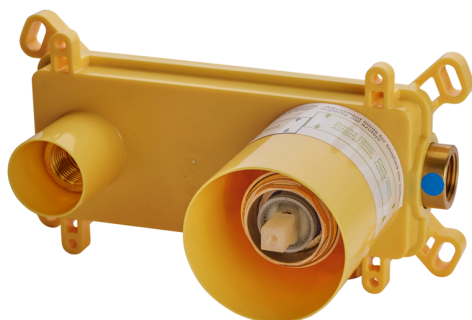

Parte externa monomando lavabo de pared NUOVA EGO_NE005510

MODELO **NE005510**

Parte externa monomando lavabo de pared, sin parte empotrada, caño L.165 mm, para art. Easy-Box ZB002450 y art. ZB025510

ACABADOS DISPONIBLES

-  **21** 21 Cromo
-  **2F** 2F Níquel Cepillado
-  **40** 40 Negro Mate
-  **4Q** 4Q Blanco Mate

CARACTERÍSTICAS

Instalación **Empotrado**
 Empotrado 1 **ZB002450**

Parte empotrada monomando lavabo de pared Easy-Box EMPOTRADO_ZB002450

MODELO **ZB002450**

Parte empotrada monomando lavabo de pared Easy-Box, con caja de protección, sin parte externa

ACABADOS DISPONIBLES

CARACTERÍSTICAS

Empotrado **1**
 Recambio Cartucho **ZZ95409000**
Cartucho Monomando 35 mm

Piastra/Plate/Plaque/Platte/Placa

2-3mm: XX 56-76

10mm: XX 48-68

EcoStop

La función EcoStop limita el caudal del agua aproximadamente el 50% de la salida máxima con una leve resistencia en la maneta. Basta con empujar ligeramente más allá de la mitad del tope sólo cuando se requiera la salida máxima de agua. Esto permitirá ahorrar hasta un 50% de agua.