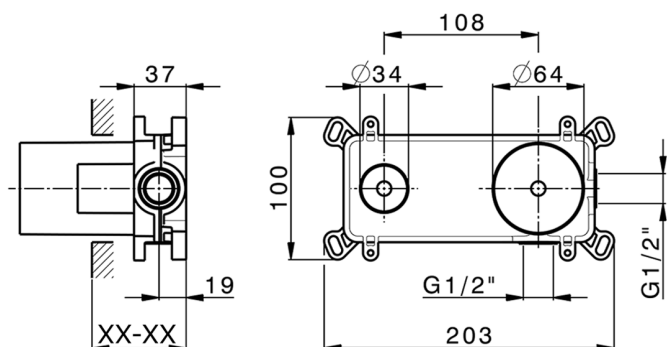

Parte externa monomando lavabo de pared NUOVA EGO_NE005510

MODELO **NE005510**

Parte externa monomando lavabo de pared, sin parte empotrada, caño L.165 mm, para art. Easy-Box ZB002450 y art. ZB025510

ACABADOS DISPONIBLES

-  **21** 21 Cromo
-  **2F** 2F Níquel Cepillado
-  **40** 40 Negro Mate
-  **4Q** 4Q Blanco Mate

CARACTERÍSTICAS

Instalación **Empotrado**
 Empotrado 1 **ZB002450**

Parte empotrada monomando lavabo de pared Easy-Box EMPOTRADO_ZB002450

MODELO **ZB002450**

Parte empotrada monomando lavabo de pared Easy-Box, con caja de protección, sin parte externa

ACABADOS DISPONIBLES

CARACTERÍSTICAS

Empotrado **1**
 Recambio Cartucho **ZZ95409000**
Cartucho Monomando 35 mm

Piastra/Plate/Plaque/Platte/Placa

2-3mm: XX 56-76

10mm: XX 48-68

EcoStop

La función EcoStop limita el caudal del agua aproximadamente el 50% de la salida máxima con una leve resistencia en la maneta. Basta con empujar ligeramente más allá de la mitad del tope sólo cuando se requiera la salida máxima de agua. Esto permitirá ahorrar hasta un 50% de agua.