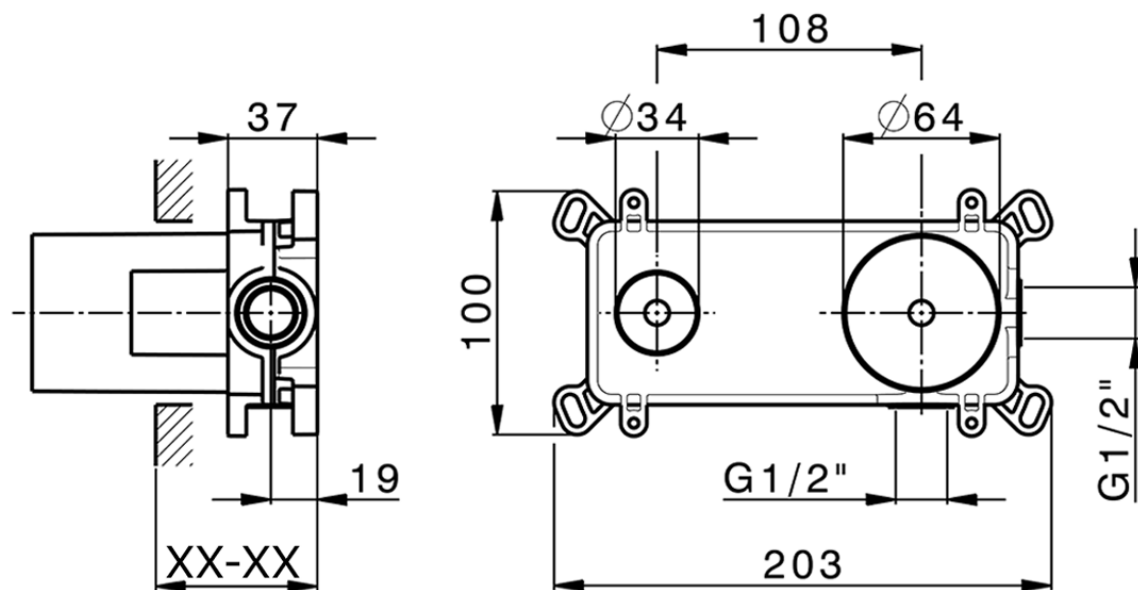

Parte esterna monomando lavabo de pared NUOVA EGO_NE005510

NE005510

<https://es.huberitalia.com/parte-externa-monomando-lavabo-de-pared-nuova-ego-ne005510>

Piastra/Plate/Plaque/Platte/Placa

2-3mm: XX 56-76

10mm: XX 48-68