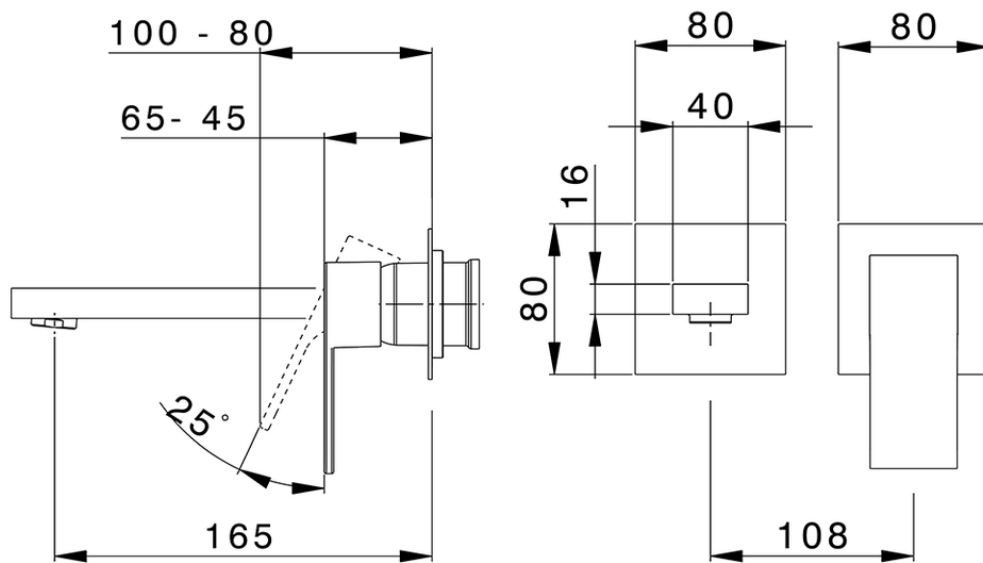

Parte esterna monomando lavabo de pared NUOVA EGO_NE005510

NE005510

<https://es.huberitalia.com/parte-externa-monomando-lavabo-de-pared-nuova-ego-ne005510>

Piastra/Plate/Plaque/Platte/Placa

2-3mm: XX 56-76

10mm: XX 48-68